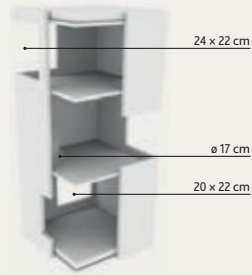

Torre Rascador Gerardo

- sisal/felpa (poliéster): 280 g/m²
- cueva forrada de felpa (poliéster) suave
- 2 cojines reversibles: lavables a mano
- 2 caras con superficie de rascado de sisal
- color: blanco/gris

Ref.	Superficie	Altura	GTIN
44987	38 x 38 cm	100 cm