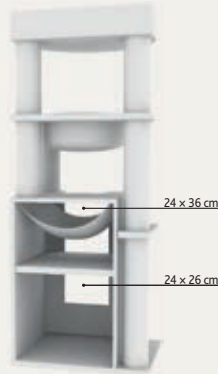

Poste Rascador XXL Leandro

Especialmente adecuado para gatos grandes

- sisal: $\varnothing$ 8 mm/felpa (poliéster): 400 g/m²
- cueva forrada de felpa (poliéster)
- cama suave con plataforma acolchada y borde
- saco duradero con relleno y acolchado
- hamaca extraíble, con relleno y acolchado: lavable a mano
- con superficie rascadora de sisal
- base extra gruesa y pesada
- color: gris claro

Ref.	Superficie	Poste	Altura	GTIN
44673	63 x 50 cm	$\varnothing$ 11 cm	163 cm	

Poste Rascador XXL Zita

Especialmente adecuado para gatos grandes

- sisal: $\varnothing$ 8 mm/felpa (poliéster): 280 g/m²
- cueva completamente forrada de felpa (poliéster) y con cojín reversible (lavable a mano)
- plataformas acolchadas
- plataforma con cama suave extraíble: lavable a mano
- color: blanco
- cumple con bienestar animal (artículo 18 -AT)

Ref.	Superficie	Poste	Altura	GTIN
44664	64 x 64 cm	$\varnothing$ 15 cm	147 cm