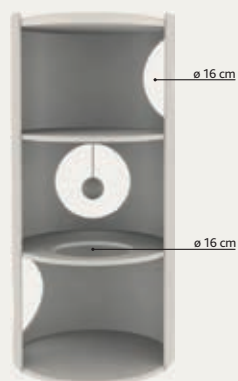

Torre Rascador Gracia

- sisal/felpa (poliéster): 240 g/m²
- cueva forrada de felpa/forro polar (poliéster)
- plataforma con cama suave extraíble y cojines reversible: lavable a mano
- color: gris claro/gris moteado

Ref.	Superficie	Altura	GTIN
43376	ø 38 cm	85 cm