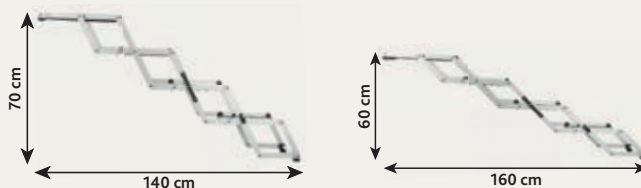

Escalera plegable 4 pasos/aluminio/TPR

- superficie antideslizante incluso en condiciones de humedad
- cómodo de llevar
- ahorra espacio de almacenamiento
- incluye protector de paragolpes
- ajustable a 2 alturas
- peso 4,9 kg
- aluminio/plástico/TPR
- cumple con bienestar animal (artículo 18 -AT)

Ref.	Medidas	hasta	GTIN
39378	ancho: 37 cm/alto: hasta 70 cm/ profundo: hasta 160 cm	75 kg	4 011905 393780