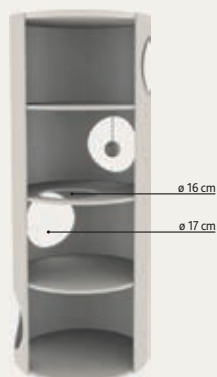

Ref.	Superficie	Altura	GTIN
44957	38 x 38 cm	78 cm	

Torre Rascador Edoardo

- sisal/felpa de pelo largo (poliéster): 370 g/m²
- cueva forrada de felpa/forro polar (poliéster)
- plataforma acolchada
- color: taupe/crema