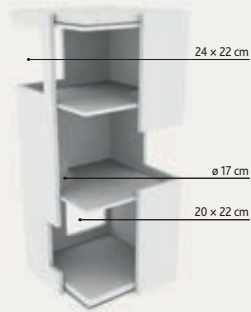

Postes Rascadores XXL