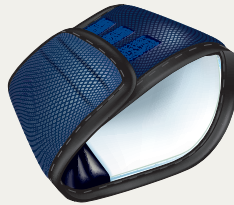

Pañales para Perros Macho, lavable

- útil para casos de incontinencia
- transpirable a través de la malla
- incluye 3 compresas absorbentes (más compresas disponibles por separado ref. 23666-23669)
- poliéster/elastano
- color: azul oscuro