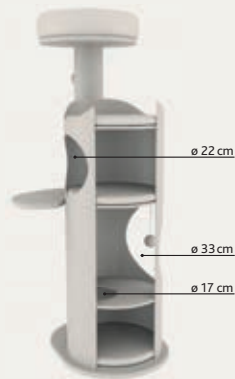

Poste Rascador Juana

- sisal: ø 6 mm (poste) / felpa (poliéster): 280 g/m²
- cueva forrada con felpa/forro polar (poliéster) y cojín reversible (lavable a mano)
- plataforma con cama suave extraíble y cojines reversible: lavable a mano
- color: gris/gris claro

Ref.	Superficie	Poste	Altura	GTIN
44425	57 x 46 cm	ø 11 cm	134 cm