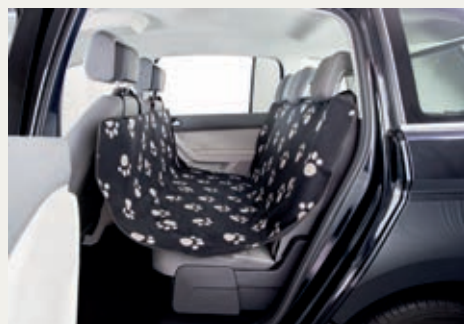

Ref.	Medidas	Color	GTIN
13234	1,40 x 1,45 m	negro/beige	

Funda Protectora Asientos Coche

- para el asiento trasero
- ranuras para el cinturón posibilitan abrochar al perro
- las solapas de presión para fijación lateral previenen que las fundas se deslicen
- discos de fijación para una óptima sujeción del asiento y el respaldo del asiento
- partes reflectantes
- poliéster