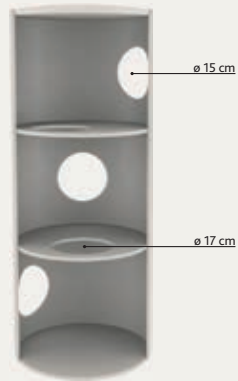

Torre Rascador Amado

- tejido robusto/felpa (poliéster): 400 g/m²
- cueva forrada de felpa (poliéster)
- plataforma acolchada
- color: negro moteado/negro

Ref.	Superficie	Altura	GTIN
43374	ø 40 cm	100 cm	

Torre Rascador Gracia

- sisal/felpa (poliéster): 240 g/m²
- cueva forrada de felpa/forro polar (poliéster)
- plataforma con cama suave extraíble y cojines reversible: lavable a mano
- color: gris claro/gris moteado

Ref.	Superficie	Altura	GTIN
43376	ø 38 cm	85 cm	

Torre Rascador Samuel

- sisal/felpa (poliéster): 280 g/m²
- cueva forrada de felpa/forro polar (poliéster)
- plataforma acolchada
- color: natural/beige

Ref.	Superficie	Altura	GTIN
4330	ø 36 cm	70 cm