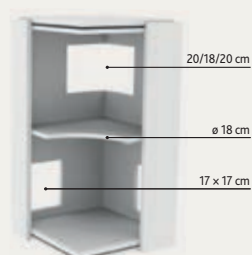

Torre Rascador Gabriel

- sisal/fieltro (poliéster)
- cueva forrada de felpa (poliéster) suave
- 2 cojines reversibles: lavables a mano
- 2 caras con superficie de rascado de sisal
- color: gris

Ref.	Superficie	Altura	GTIN
44988	38 x 38 cm	78 cm