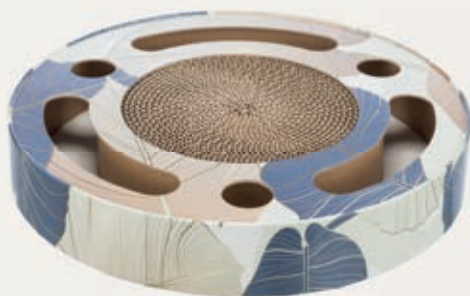

- hecho de cartón
- 2 piezas

Ref.	Medidas	Color	GTIN
48003	44 x 23 x 21 cm	natural	4 011905 480039

Cama de Rascado

- hecho de cartón

Ref.	Medidas	Color	GTIN
48013	45 x 12 x 33 cm	turquesa	4 011905 480138

Tambor Rascador