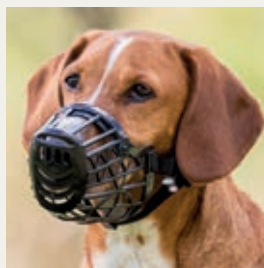

Bozal, plástico

- plástico/nylon
- malla cerrada
- correa del cuello completamente ajustable
- color: negro

Ref.	Talla	Circunferencia interna	Largo parte superior de cesta	por ejemplo	U	GTIN
17601	XS	15 cm	3,5 cm	Yorkshire Terrier, Pinscher miniatura	2	4 011905 176017
17602	S	18 cm	5 cm	Jack Russell Terrier, Caniche miniatura	2	4 011905 176024
17603	S-M	22 cm	5,6 cm	Caniche, Sheltie	2	4 011905 176031
17604	M	23,5 cm	6,6 cm	Border Collie, Schnauzer estándar	2	4 011905 176048
17605	M-L	26 cm	7 cm	Beagle, Dálmata	2	4 011905 176055
17606	L	32 cm	8 cm	Pastor Alemán, Labrador Retriever	2	4 011905 176062
17607	L-XL	35 cm	8,9 cm	Boyero de Berna, Golden Retriever	2	4 011905 176079

Bozal para razas de hocico corto

- poliéster
- ajuste continuo de la correa de frente y de la de cuello con cierre ajustado
- posibilita dar premios
- color: gris