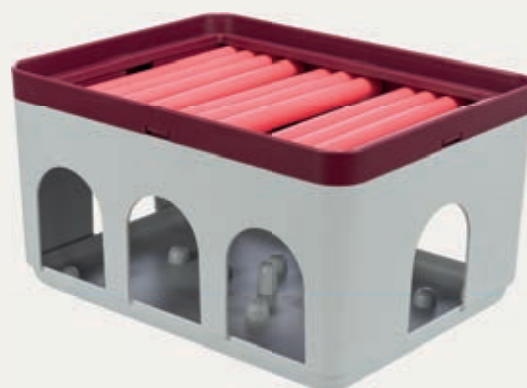

Rod Box

- caja de juegos con dos niveles
- para gatos mayores de 3 meses
- antideslizante por los pies de caucho
- plástico
- incluye instrucciones de entrenamiento

Ref.	Medidas	GTIN
45896	20 x 12 x 16 cm