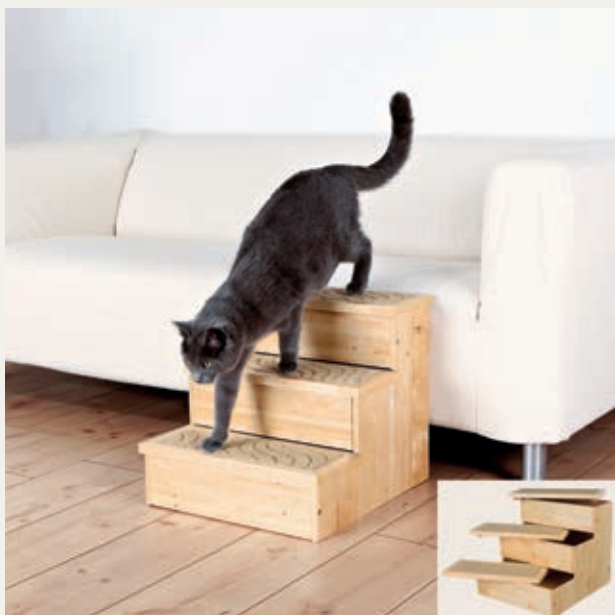

Escalera

- madera de pino, barnizado
- escalones cubiertos con alfombra para un paso seguro
- con espacio extra de almacenamiento debajo de cada escalón

Ref.	Medidas	hasta	GTIN
3943	40 x 38 x 45 cm	50 kg	4 011905 039435