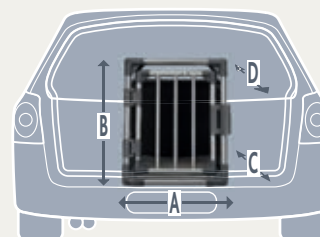

39335-39337/39338

Transportín, aluminio

- estable y muy silencioso
- los laterales compactos proporcionan una base estable
- óptima utilización del espacio del maletero por los laterales inclinados
- puerta con cierre de seguridad
- con colchoneta antideslizante: lavable a máquina hasta 30 °C
- cintas de cierre en la base para una buena sujeción al coche
- enganche para candados disponible por separado (ref. 39319)
- aluminio/aglomerado/plástico
- color: grafito

Ref.	Talla	Medidas	GTIN
39335	S	48 x 56 x 61 cm	4 011905 393353
39336	M	55 x 61 x 74 cm	4 011905 393360
39337	M-L	61 x 65 x 86 cm	4 011905 393377
39338	L	92 x 64 x 78 cm	4 011905 393384

	A	B	C	D
39335	48	56	61	38 cm
39336	55	61	74	49 cm
39337	61	65	86	59 cm
39338	92	64	78	51 cm

Gancho para cerrar con candado

- para transportines de aluminio
- previene el acceso no deseado al perro, por ejemplo cuando el maletero está abierto en verano
- mejoras posibles para transportines ya adquiridos
- aluminio

Ref.	Medidas	Para Ref.	U	GTIN
39319	5 x 8 x 2 cm	39340- 39346/39335-39338	2	4 047974 393192

Transportín Journey

- óptima utilización del espacio del maletero por los laterales inclinados
- con puerta de metal con bisagras
- accesorios disponibles por separado: fondo para drenaje (ref. 39412 talla S-M, ref. 39414 talla M, ref. 39416 talla M-L) y panel divisor talla M-L (ref. 39418)
- plástico
- color: negro/gris

	A	B	C	D
39411	77	51	43	27 cm
39413	88	58	51	27 cm
39415	100	65	60	44 cm

Ref.	Talla	Medidas	GTIN
39411	S-M	77 x 51 x 43 cm	4 011905 394114
39413	M	88 x 58 x 51 cm	4 011905 394138
39415	M-L	100 x 65 x 60 cm	4 011905 394152