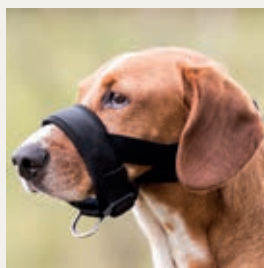

Bozal Ajustable

- nylon
- con acolchado de Neopreno
- anilla con forma D que permite dirigir la cabeza y da mejor control
- tiras de cierre completamente ajustables al cuello
- completamente ajustable a la circunferencia del hocico
- color: negro