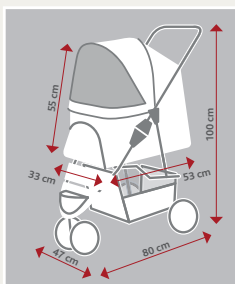

Carricoche

- fácil manejo gracias a la rueda delantera con giro 360°, con muelle
- con función plegado rápido
- para perros y gatos mayores, tímidos, enfermos o muy jóvenes
- manejable con una mano desde el manillar
- con 2 frenos de parking
- puerta trasera grande para que la mascota entre y salga
- con cremallera para un cierre parcial o completo
- varias redes incorporadas, algunas pueden ser tapadas
- con 2 correas cortas
- cojín extraíble (poliéster) con funda extraíble
- con asa acolchada, compartimentos de almacenamiento y cesta
- metal, funda poliéster
- color: negro