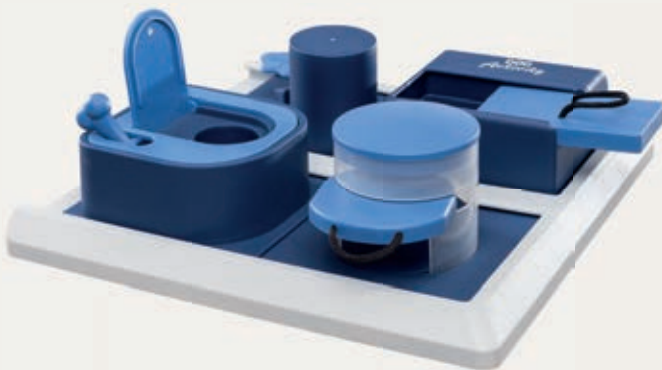

Poker Box 2

- tablero de juego con 4 elementos diferentes, que se pueden colocar de forma variable
- puede combinarse con otros juegos Poker Box
- antideslizante por los pies de caucho
- plástico
- incluye instrucciones de entrenamiento
- cumple con bienestar animal (artículo 18 -AT)

Ref.	Medidas	GTIN
32013	31 x 31 cm