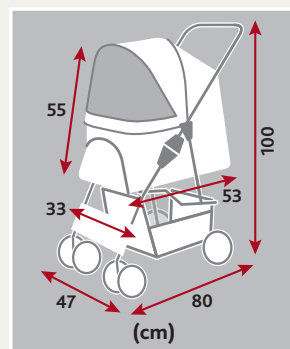

Carricoche

con cuatro ruedas para mayor estabilidad

- con función plegado rápido
- para perros y gatos mayores, tímidos, enfermos o muy jóvenes
- manejable con una mano desde el manillar
- rueda delantera con giro de 360°, montada sobre muelles
- con 2 frenos de parking
- puerta trasera grande para que la mascota entre y salga
- con cremallera para un cierre parcial o completo
- varias redes incorporadas, algunas pueden ser tapadas
- con 2 correas cortas
- cojín extraíble (poliéster) con funda extraíble
- con asa acolchada, compartimentos de almacenamiento y cesta
- metal, funda poliéster
- color: gris