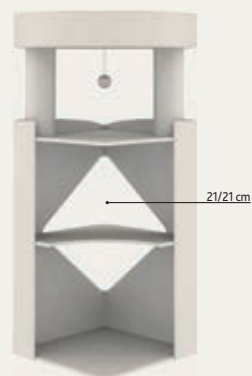

Torre Rascador Arma

- sisal/felpa (poliéster): 280 g/m²
- cueva completamente forrada de felpa (poliéster)
- plataforma acolchada con cama suave extraíble: lavable a mano
- color: gris/blanco

Ref.	Superficie	Altura	GTIN
44427	54 x 54 cm	98 cm