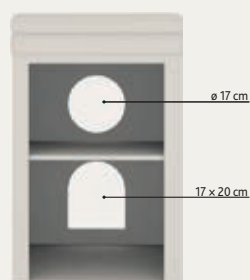

Torre Rascador Ria

- sisal/felpa (poliéster): 280 g/m²
- cueva forrada de felpa/forro polar (poliéster)
- plataformas acolchadas
- con cojín reversible: lavable a mano
- color: gris claro/natural

Ref.	Superficie	Altura	GTIN
44706	ø 37 cm	37 cm	4 011905 447063