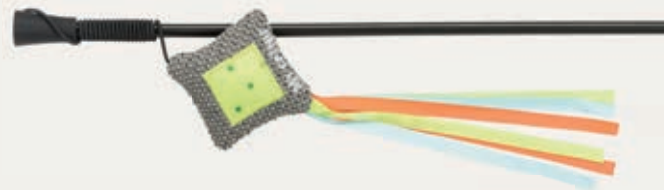

Ref.	Medidas	Color	U	GTIN
45698	40 cm	varios	4	

Varita de Juego con Palos de Matatabi

- matatabi con palos de matatabi y fruta/madera

Ref.	Medidas	U	GTIN
42438	50 cm	4	

Varita de Juego Mi Catnip Junior

- poliéster/plástico