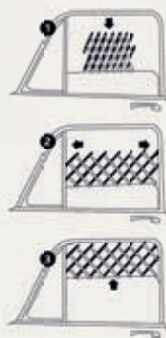

Rejilla Ventilación Coches

- permite airear el interior del coche
- adecuado para todo tipo de ancho de ventana
- plástico

Ref.	Medidas	Color	U	GTIN
13102	30-110 cm	negro	3