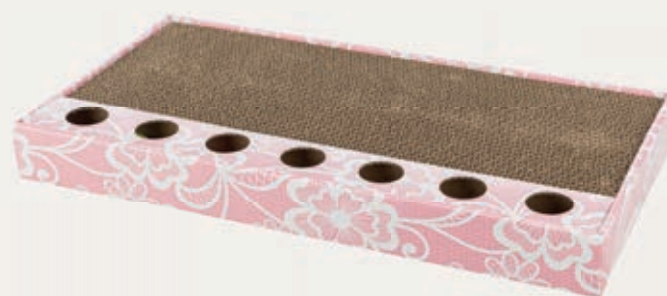

- hecho de cartón
- con 2 pelotas de juguete (plástico)

Ref.	Medidas	Color	GTIN
48004	ø 33 x 5,5 cm	crema/azul	4 011905 480046

Tabla Cartón Rascadora

- con 2 pelotas de juguete (plástico)

Ref.	Medidas	Color	GTIN
48005	48 x 5 x 25 cm	rosa	4 011905 480053