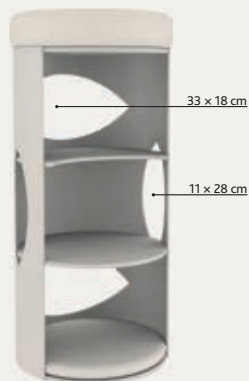

Torre Rascador Amado

- tejido robusto/felpa (poliéster): 400 g/m²
- cueva forrada de felpa (poliéster)
- plataforma acolchada
- color: negro moteado/negro

Ref.	Superficie	Altura	GTIN
43374	ø 40 cm	100 cm