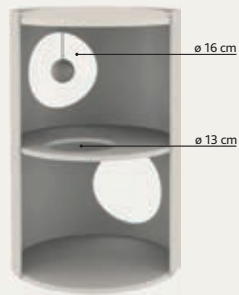

Torre Rascador Edoardo

- sisal/felpa (poliéster): 370 g/m²
- cueva forrada de felpa/forro polar (poliéster)
- plataforma acolchada
- color: taupe/crema

Ref.	Superficie	Altura	GTIN
4331	ø 33 cm	50 cm	4 047974 043318

Torre Rascador Ria

- sisal/felpa (poliéster): 280 g/m²
- cueva forrada de felpa/forro polar (poliéster)
- plataformas acolchadas
- con cojín reversible: lavable a mano
- color: gris claro/natural

Ref.	Superficie	Altura	GTIN
44706	ø 37 cm	37 cm	4 011905 447063

Torre Rascador Saul

- sisal/tela tejida/felpa (poliéster): 260 g/m²
- cueva forrada de felpa/forro polar (poliéster)
- plataformas acolchadas
- plegable para ahorrar espacio de almacenamiento
- color: gris/blanco

Ref.	Superficie	Altura	GTIN
44433	39 x 39 cm	64 cm	4 011905 444338