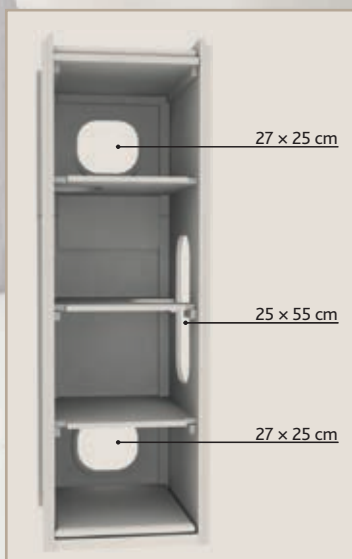

Postes Rascadores XXL

Torre Rascador XXL Stefano

Especialmente adecuado para gatos grandes

- sisal/felpa (poliéster): 280 g/m²
- cueva forrada de felpa (poliéster) suave
- 2 cojines reversibles: lavables a mano
- 3 caras con superficie de rascado de sisal
- color: gris/gris claro

Ref.	Superficie	Altura	GTIN
44709	62 x 58 cm	178 cm	

Rascadores de Alta Calidad para Gatos Grandes:

Nuestros postes rascadores para gatos grandes vienen con una cubierta extra suave y resistente debido a su alta densidad de felpa. Son duraderos gracias a que sus postes están completamente pegados en toda la superficie y envueltos en una cuerda de sisal extra gruesa. Las pesadas placas base y los grandes diámetros de los postes aseguran un buen soporte y una gran estabilidad. Las grandes plataformas acolchadas también ofrecen un amplio espacio.