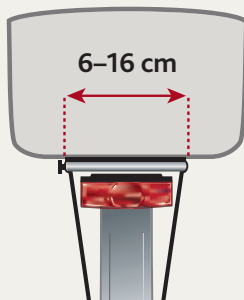

Cesta para el Portaequipajes

- para portaequipajes con anchura de 6–16 cm
- con rejilla de alambre, cubierta con pintura lacada
- rejilla con Sistema de Bloqueo Rápido
- cubierta de rejilla con protección TPR
- con colchoneta antideslizante: lavable a máquina hasta 30 °C
- ajuste opcional de la correa corta
- plástico
- color: gris

Ref.	Medidas	hasta	GTIN
13115	36 x 47 x 46 cm	6 kg	

Cesta para Bicicleta para Portaequipajes

- para portaequipajes con anchura de 10,5–14,5 cm
- con rejilla de alambre, cubierta con pintura lacada
- con cojín de imitación ante, gris
- cojín: lavable a mano
- mimbre
- color: negro