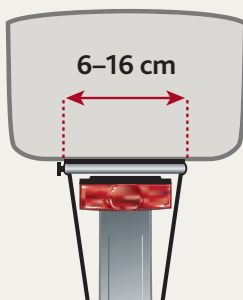

Ref.	Medidas	hasta	GTIN
13118	29 x 42 x 48 cm	6 kg