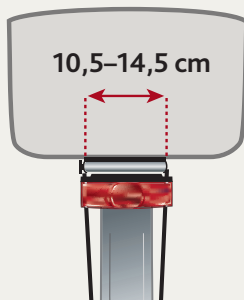

Ref.	Medidas	hasta	GTIN
13114	35 x 49 x 55 cm	8 kg