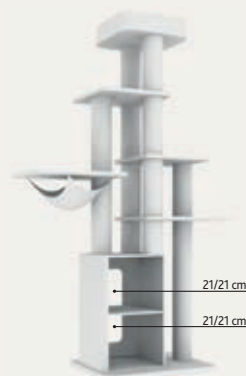

Poste Rascador Cesare

- sisal: $\varnothing$ 6 mm/felpa (poliéster): 450 g/m²
- cueva forrada con forro polar (poliéster) y 2 cojines reversibles (lavable a mano)
- cama suave con borde acolchado y cojín reversible: lavable a mano
- hamaca extraíble, acolchada: lavable a mano
- imitación terciopelo/felpa
- base extra gruesa y pesada
- color: gris