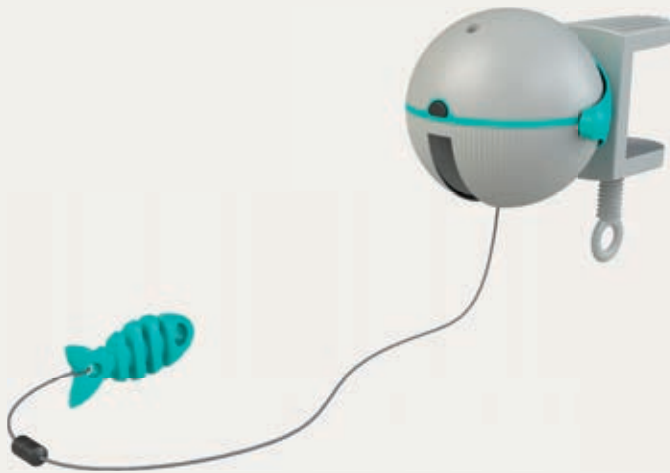

Catch It

- para la fijación a la mesa, estantería o poste de rascado (grosor máximo: 4 cm)
- incluye varita de juego de repuesto
- el juguete en la cinta transportadora sube y baja de forma irregular
- apagado automático después de 15 minutos
- funciona con pilas (pilas Mignon AA no incluidas)
- plástico

Ref.	Medidas	GTIN
46021	10 x 14 cm	4 011905 460215