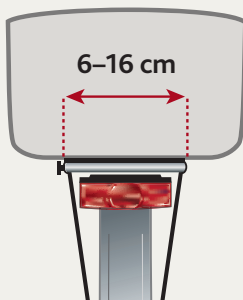

Cesta Long para el Portaequipajes

versión extra larga

- estructura de metal resistente para transportar de forma segura a la mascota en el portaequipajes de la bici (ancho de 6-16 cm)
- la cesta se puede separar de la estructura gracias a las cintas de cierre
- con malla
- con correa corta integrada
- partes reflectantes
- base acolchada extraíble (funda felpa)
- de goma EVA sólida
- color: negro
- cumple con bienestar animal (artículo 18 -AT)

Ref.	Medidas	hasta	GTIN
13110	29 x 49 x 60 cm	8 kg	

Cesta para el Portaequipajes

- estructura de metal resistente para transportar de forma segura a la mascota en el portaequipajes de la bici (ancho de 6-16 cm)
- la cesta se puede separar de la estructura gracias a las cintas de cierre
- con malla
- con correa corta integrada
- partes reflectantes
- base acolchada extraíble (funda felpa)
- de goma EVA sólida
- color: negro
- cumple con bienestar animal (artículo 18 -AT)