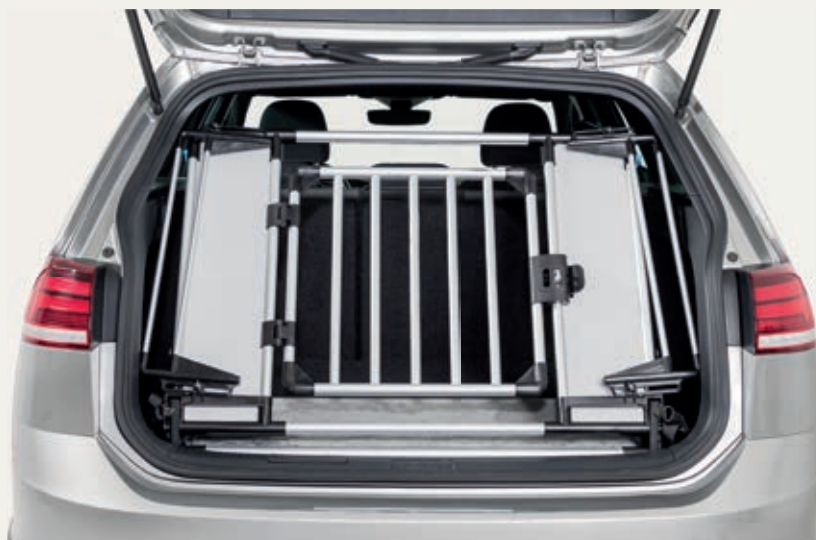

Rejilla Trasera Universal para Coches

convierte tu maletero en un transportín

- para colocar detrás del maletero
- para todo tipo de coches
- continuamente ajustable a lo ancho gracias a sus partes laterales
- ángulo de barras ajustable
- uso de todo el maletero como lugar de descanso
- fácilmente plegable para usar el maletero
- para superar el borde de carga, la puerta puede ser instalada en dos niveles
- con accesorios para sujetar el candado
- con colchoneta antideslizante: lavable a máquina hasta 30 °C
- parte inferior con cintas de cierre al pie
- con 4 ganchos de fijación
- elemento extensible superior disponible por separado (artículo 13202)
- aluminio/aglomerado/plástico

Ref.	Medidas	Color	GTIN
13201	94-114 x 69 x 53 cm	gris claro/plata	4 011905 132013

Extensible en Altura para Rejilla Universal de Coche

- Para elevar la altura de la barrera para perros en maleteros de coches altos como furgonetas, vehículos a todo terreno
- ángulo continuamente ajustable
- aluminio/plástico

Ref.	Medidas	Para Ref.	Color	GTIN
13202	92 x 27 x 4 cm	13201	gris claro/plata	4 011905 132020