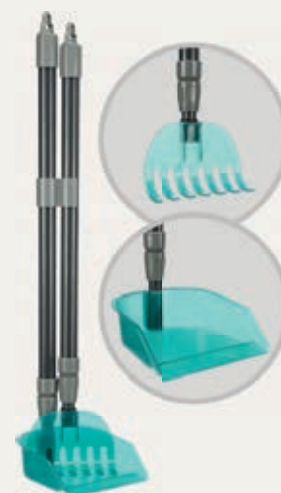

Recogedor con Rastrillo

- para retirar y desechar las heces
- mango telescópico para ajustar la longitud del recogedor
- ahorra espacio de almacenamiento
- se mantiene de pie
- plástico

Ref.	Medidas	GTIN
23650	57-102 cm	4 011905 236506