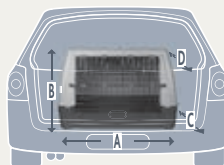

Ref.	Medidas	Para Ref.	U	GTIN
39319	5 x 8 x 2 cm	39340- 39346/39335-39338	2	4 047974 393192

Transportín Journey

- óptima utilización del espacio del maletero por los laterales inclinados
- con puerta de metal con bisagras
- accesorios disponibles por separado: fondo para drenaje (ref. 39412 talla S-M, ref. 39414 talla M, ref. 39416 talla M-L) y panel divisor talla M-L (ref. 39418)
- plástico
- color: negro/gris