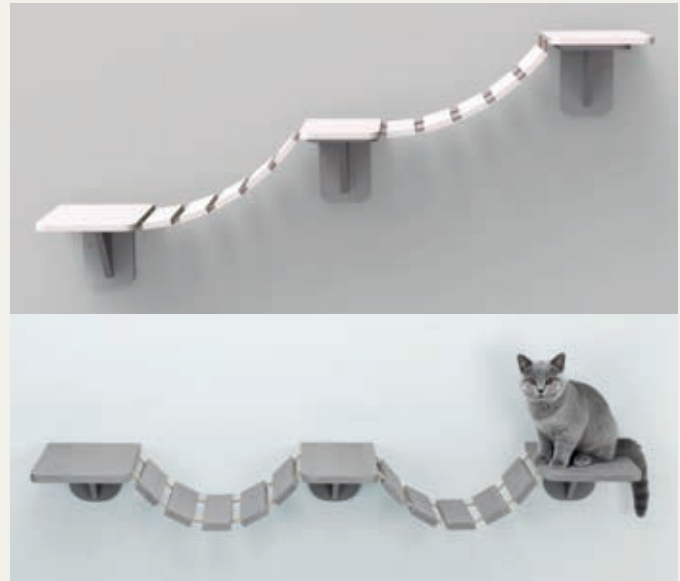

Ref.	Medidas	Color	GTIN
49931	150 x 30 cm	blanco	 4 011905 499314
49930	150 x 30 cm	taupe	 4 011905 499307

Cueva Sujeción a la Pared

Adecuado para diseños de escalada

- sisal/felpa (poliéster): 280 g/m²
- cueva completamente forrada de felpa (poliéster) y con cojín reversible (lavable a mano)
- parte trasera cubierta con felpa (poliéster)
- color: blanco/gris