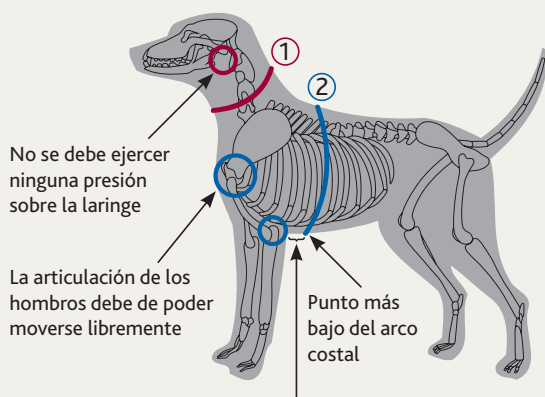

Premium Arnés

- correa plana
- las tiras del pectoral, cuello y abdomen son completamente ajustables
- de la talla XS-S con dos hebillas en la tira del abdomen
- cumple con bienestar animal (artículo 18 -AT)

Premium

No se debe ejercer ninguna presión sobre la laringe

La articulación de los hombros debe de poder moverse libremente

Punto más bajo del arco costal

Para perros pequeños al menos 2 dedos y para perros grandes al menos 5 dedos de distancia entre la tira del abdomen y el codo