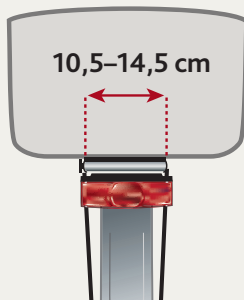

Ref.	Medidas	hasta	GTIN
13117	35 x 49 x 55 cm	8 kg	

Cesta para Bicicleta para Portaequipajes

- para portaequipajes con anchura de 10,5–14,5 cm
- con rejilla de alambre, cubierta con pintura lacada
- con cojín de imitación ante, gris
- cojín: lavable a mano
- mimbre
- color: gris