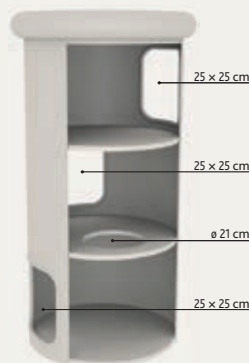

Torre Rascador Harvey

- sisal/felpa de pelo largo/imitación ante (poliéster): 270 g/m²
- cuevas forradas de felpa de pelo largo/forro polar (poliéster)
- cama suave con borde acolchado
- plataformas acolchadas
- color: gris

Ref.	Superficie	Altura	GTIN
44708	ø 50 cm	118 cm	NEW