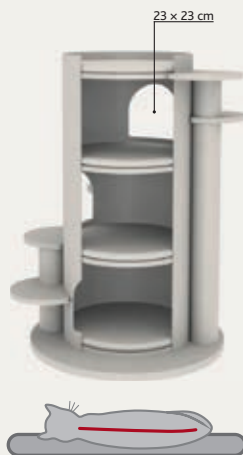

Poste Rascador XXL Amadeus

Especialmente adecuado para gatos grandes

- sisal: $\varnothing$ 6 mm (poste) / felpa (poliéster): 600 g/m²
- cueva forrada de felpa/forro polar (poliéster)
- cama suave con borde acolchado y cojín reversible: lavable a mano
- hamaca extraíble, acolchada: lavable a mano
- base extra gruesa y pesada
- color: antracita

Ref.	Superficie	Poste	Altura	GTIN
44670	90 x 60 cm	$\varnothing$ 12 cm	163 cm