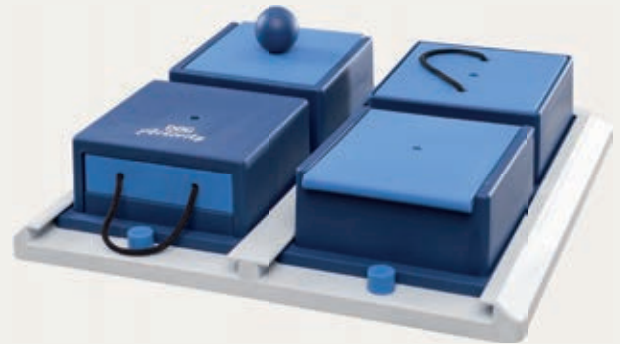

Poker Box 1

- tablero de juego con 4 elementos diferentes, que se pueden colocar de forma variable
- puede combinarse con otros juegos Poker Box
- antideslizante por los pies de caucho
- plástico
- incluye instrucciones de entrenamiento
- cumple con bienestar animal (artículo 18 -AT)

Ref.	Medidas	GTIN
32012	31 x 31 cm