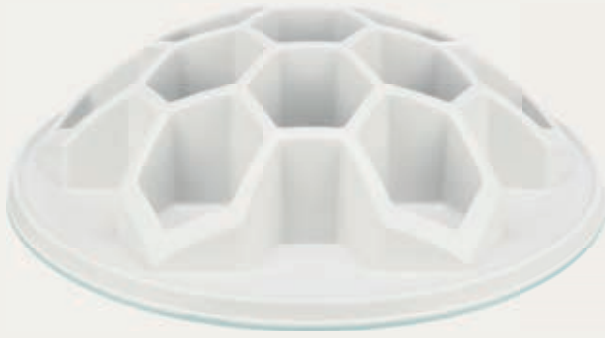

Slow Feeding Bandeja para Alimento Hive XL

Especialmente adecuado para gatos grandes

- previene que engulla los alimentos
- para alimento seco
- para gatos mayores de 3 meses
- antideslizante por la base de caucho
- plástico/caucho TPR
- cumple con bienestar animal (artículo 18 -AT)