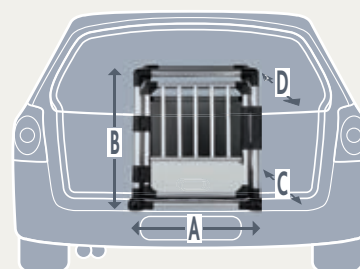

	A	B	C	D
39340	48	57	64	37 cm
39341	55	62	78	47 cm
39342	63	65	90	57 cm
39343	93	64	81	51 cm
39344	94	75	88	52 cm
39345	93	64	88	56 cm
39346	94	87	93	52 cm

Transportín Doble, aluminio

- alta calidad, muy seguro y silencioso
- los laterales compactos proporcionan una base estable
- buena circulación del aire
- es posible ver a través de la ventana trasera
- óptima utilización del espacio del maletero por los laterales inclinados
- puertas con cierre de seguridad
- la zona cerrada de la puerta inferior evita que las patas se sobresalgan
- separador extraíble divisorio incluido
- con colchonetas antideslizantes: lavable a máquina hasta 30 °C
- cintas de cierre en la base para una buena sujeción al coche
- enganche para candados disponible por separado (ref. 39319)
- aluminio/aglomerado/plástico
- color: gris claro/plata
- cumple con bienestar animal (artículo 18 -AT)