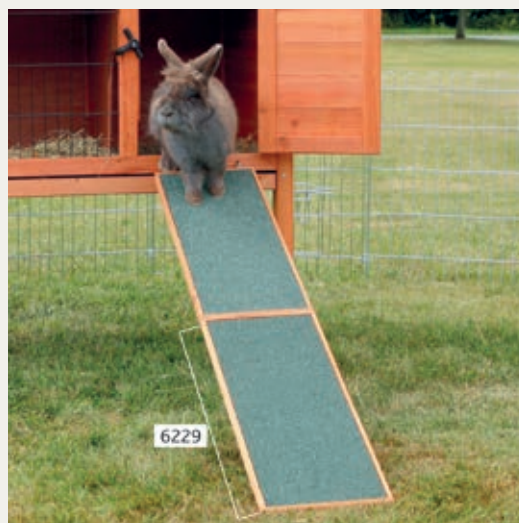

Rampa de Madera

- para conejeras natura
- ayuda a entrar y salir a la mascota
- para colgar en la entrada
- se puede alargar con rampas adicionales
- madera de pino, barnizada

Ref.	Medidas	GTIN
6229	20 x 50 cm	4 011905 062297