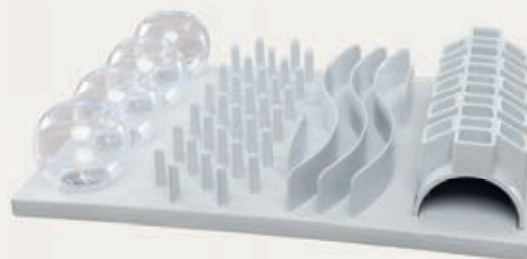

Fun Board

- tablero de juego con multitud de opciones interesantes en 5 módulos diferentes
- desarrollado por la experta en gatos Helena Dbalý
- también se puede usar para alimentación diaria con comida seca
- para gatos mayores de 3 meses
- antideslizante por los pies de caucho
- plástico
- incluye instrucciones de entrenamiento
- cumple con bienestar animal (artículo 18 -AT)

Ref.	Medidas	GTIN
4590	30 x 40 cm