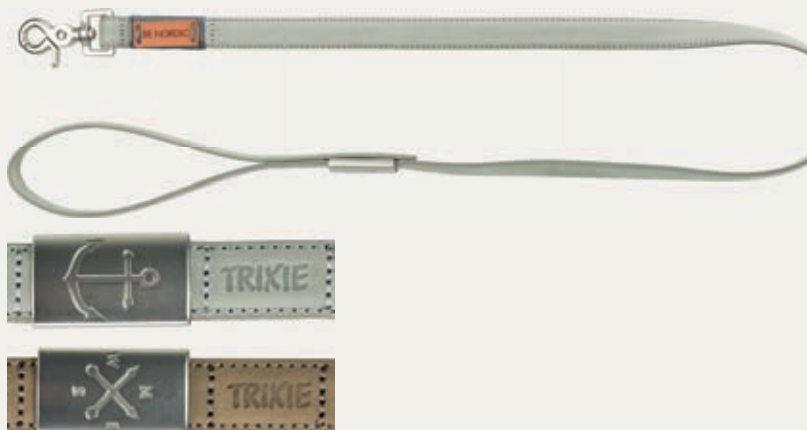

Junior Arnés con Ramal para Cachorros

- correa plana
- las tiras de pectoral, cuello y abdomen son completamente ajustables
- ramal, 3 posiciones de ajuste

Ref.	Ref. principal			
		gris claro	lila	menta
S-M 23-34 cm/8 mm	1534	4 011905 153407	4 011905 153445	4 011905 153452
		15340	15344	15345
M-L 27-45 cm/10 mm	1535	4 011905 153506	4 011905 153544	4 011905 153551
		15350	15354	15355

BE NORDIC

BE NORDIC Correas y collares de cuero

BE NORDIC Correa de Cuero

- con enganche de gatillo
- cosido

	Ref. principal	 gris claro	 arena
XS-S 1,20 m/15 mm	1740	 17400	 17401
M-L 1,00 m/20 mm	1741	 17410	 17411

BE NORDIC Collar de Cuero

- cosido
- anilla en forma de D para enganchar la correa mientras protege cuidadosamente la laringe

	Ref. principal	 gris claro	 arena
XS-S 30-36 cm/15 mm	1750	 17500	 17501
S 35-41 cm/15 mm	1751	 17510	 17511
S-M 40-46 cm/20 mm	1752	 17520	 17521
M 45-51 cm/20 mm	1753	 17530	 17531
L 50-56 cm/25 mm	1754	 17540	 17541
L-XL 55-61 cm/30 mm	1755	 17550	 17551