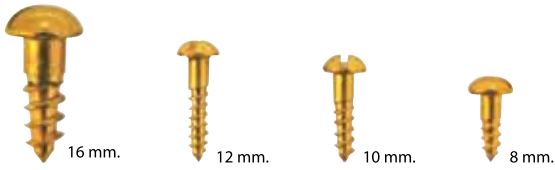

RECUERDE pedir tornillos/remaches para las placas!

Use el líquido oxidante en las placas de latón y las letras se quedarán negras

iMARC

ACCESORIOS

Tornillos de latón

Tamaño	Ref.	Und./bolsa	Barcode	
8 mm	62100008	25	7319000	538929
10 mm	62100010	25	7319005	821064
12 mm	62100012	25	7319005	821149
16 mm	62110016	25	5701883	200031