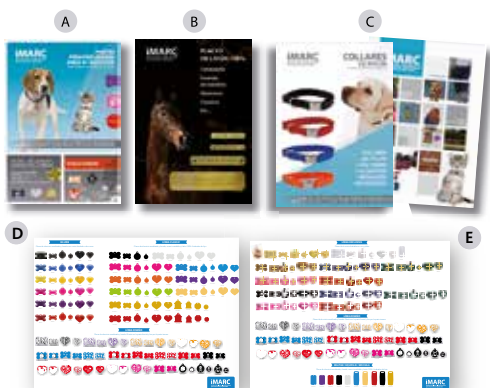

Aguja de diamante

Ref.	Und.
H149000	1

Llave para cambiar la aguja

Ref.	Und.
H200538	1

NOTA: La llave puede usarse varias veces

Nuevo display exposición de placas.

Hecho en material resistente (PVC expandido). Con fondo negro para resaltar las placas. Exposición a dos caras que incluye 48 placas que abarcan modelos de todas las colecciones.

**Surtido de la foto a modo de ejemplo (No elegible)*

Display placas (Para mostrador, con 8 + 2 placas grabadas)

Tamaño	Ref.	Und.
	H151203	1

Display de metacrilato (Con 4 placas de equitación grabadas)

Tamaño	Ref.	Und.
	62070000	1

Pósters A3

A Perro	Z1001	1
B Caballo	Z1002	1
C 2 und. Genérico y Collares	Z1004	1
D Surtido de placas I	Z1003	1
E Surtido de placas II	Z1005	1