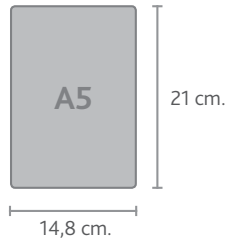

Señal A5 'Westie - Lives Here'

Ref.	U. Vta.	Medida	EAN
23-3603	1	14,8 x 21 cm.	50 60194 11153 6