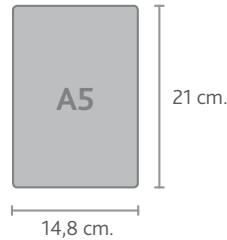

Señal A5 Metálica 'Cuidado Yorkshire Patrullando'

Ref.	U. Vta.	Medida	EAN
23-8261	1	14,8 x 21 cm.	50 60428 49694 1