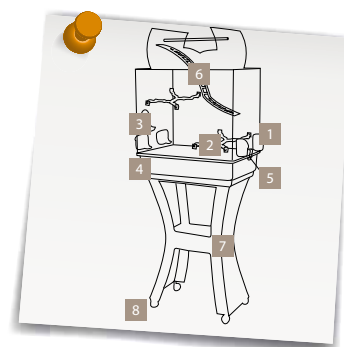

IMAC

112

→ 58 x 38 x 71/143 cm | Vol. 0,161 m³ | 12,10 mm

1 5-90799B	2 5-60190B	3 5-96696B	4 5-34791 5-34795
5 5-75300 5-75320	6 5-95896B	7 5-20391 5-20395	8 5-78591