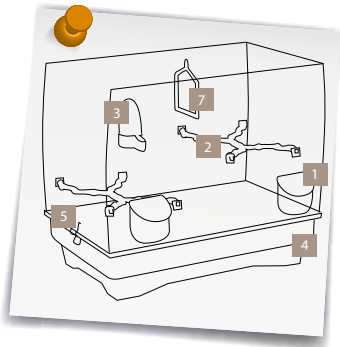

LIMITED EDITION

IRENE 3

[5-01961]

8 021799 416188

→ 51 ↓ 30 ↑ 48 cm | 12,10 mm

Vol. 0,062 m³ |

ANDORRA

LIMITED EDITION

[5-19311]

8 021799 416195

→ 61 ↓ 38 ↑ 76 cm | 12,10 mm

Vol. 0,157 m³ |