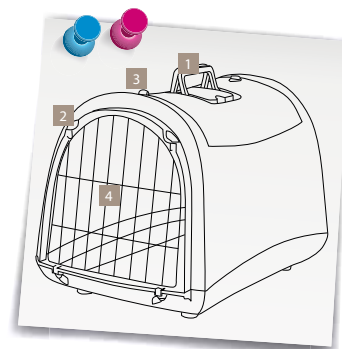

OPCIONAL
PUF LINUS PG. 32

[5-87496]

[5-80586] 8 021799 405809

[5-80591] 8 021799 407056

[5-80594] 8 021799 404987

→ 50 ↙ 32 ↑ 34,5 cm | Vol. 0,090 m³ |