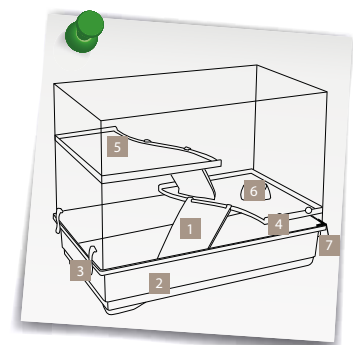

 [5-23650]  

→ 80 L 48,5 ↑ 63 cm | Vol. 0,085 m³ |  | 10,2 mm 

IMAC

58

RAT 80 DOUBLE

[5-02805]

Opcional

PIE DE JAULA 80 PG. 113