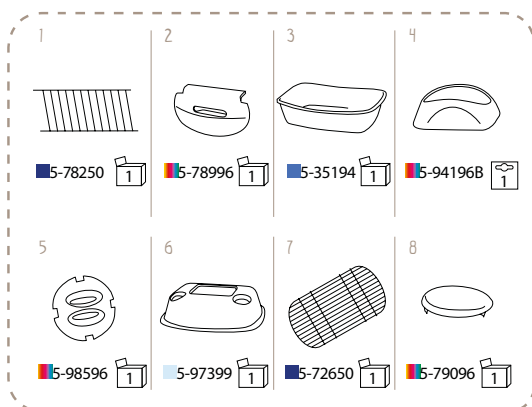

[5-19794]

8 021799 404437

Opcional
BEBEDERO 210 PG. 122

[5-93696] 

→ 70,5 x 45,5 x 29 cm | Vol. 0,069 m³ | 

EASY 60

[5-04017]

Vol. 0,041 m³