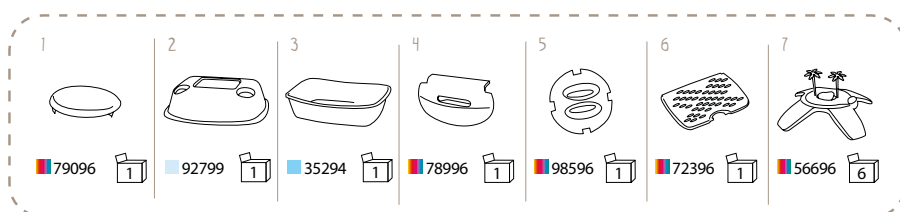

[5-56599]  8 021799 405649

→ 50 x 40 x 14,5 cm | Vol. 0,068 m³ | 

DAFNE BEACH

[5-56794]  8 021799 405663

→ 54 x 39 x 27 cm | Vol. 0,037 m³ | 

ATLANTIS

[5-56899]  8 021799 406516

→ 45,5 ✕ 31 ↑ 13,5 cm | Vol. 0,054 m³ 