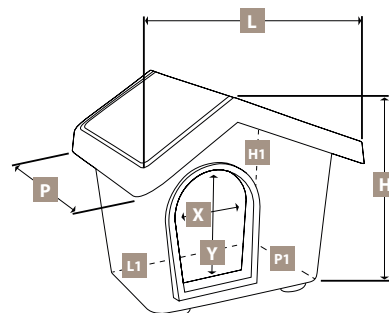

Vol. 0,124 m³ |  1

[5-17696P] 
 8 021799 414726

Vol. 1,920 m³ |  15 + 15 + 15 + 15

Colores surtidos

ZEUS 70

→ L=72,2 ↙ P=61,8 ↑ H=62,3 cm
 → L1=58 ↙ P1=42 ↑ H1=60 cm
 → X=20 ↑ Y=32 cm

IMAC

[5-17785]