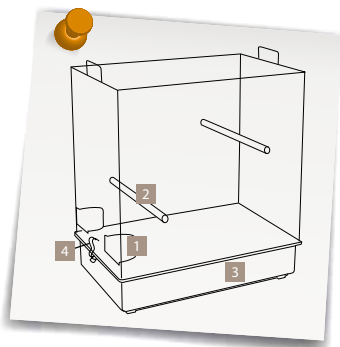

Opcional
PIÉ DE JAULA PG. 177

[5-11401]

□ [5-22510]

→ 61 ↙ 40 ↑ 66 cm | Vol. 0,143 m³ | | 19,90 mm