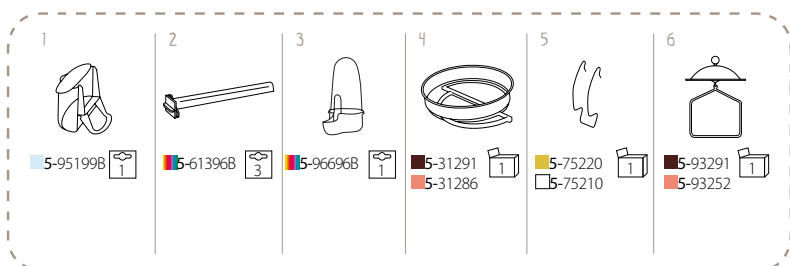

LOBELIA

[5-04996]

→ 84,5 ↙ 72,5 ↑ 165,5 cm

Vol. 0,116 m³ |  | 12,10 mm 

PERVINCA

IMAC

88

[5-05296]

→ 100,5 ↙ 72,5 ↑ 167,5 cm

Vol. 0,136 m³ |  | 12,10 mm 

MILLY

IMAC

90

Opcional

PIE DE JAULA PG. 176

Ø 33 ↑ 48 cm | Vol. 0,088 m³ | 2 | 12,10 mm