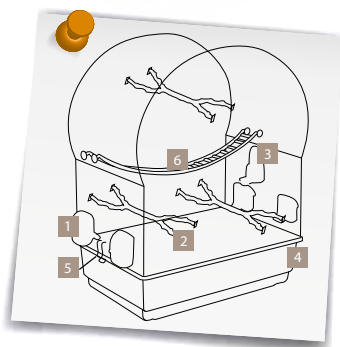

→ 51 ↓ 30 ↑ 48 cm | 12,10 mm

Vol. 0,062 m³ |

ANDORRA

LIMITED EDITION

[5-19311]

8 021799 416195

→ 61 ↓ 38 ↑ 76 cm | 12,10 mm

Vol. 0,157 m³ |