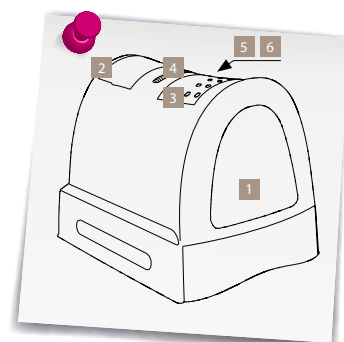

Bandeja higiénica con entrada desde arriba

También apto para gatos grandes

Techo con agujeros para eliminar el lecho de las patas

Evita que los perros se metan en la bandeja

Previene que el lecho salga fuera

Optional
CLEAN UP PG. 81

[5-81199B]

PIEZAS DE RECAMBIO Y ACCESORIOS

CLEAN UP

→ 45 ↑ 35 cm

Bolsas de lecho para bandejas
higiénicas

Limpieza rápida y fácil

•Adecuadas para Easy Cat-My Cat-Jerry-Felix-
Zuma y otras bandejas higiénicas de medidas
50x40x12