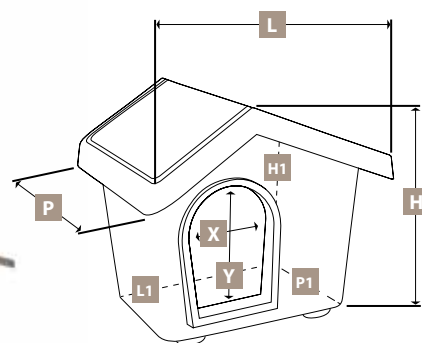

ZEUS 50

ZEUS 50

ZEUS 50

ZEUS 70

NUEVO

→ L=98,5 ↙ P=77,5 ↑ H=72,5 cm
 → L1=75 ↙ P1=55 ↑ H1=71 cm
 → X=28,5 ↑ Y=42,8 cm

[5-17890]

Vol. 0,638 m³