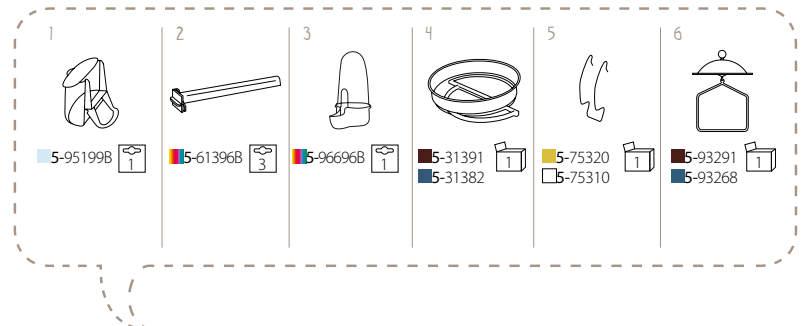

Ø 40 ↑ 65 cm | Vol. 0,093 m³ | 12,10 mm