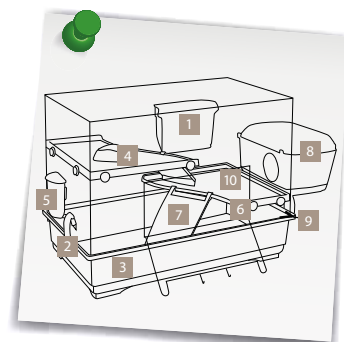

BENNY 80

IMAC

68

[5-05959]  8 021799 403683

→ 80 L 48,5 U 60 cm | Vol. 0,085 m³ |  26 mm 

Opcional

PIE DE JAULA 80 PG. 113

■ [5-23650]  