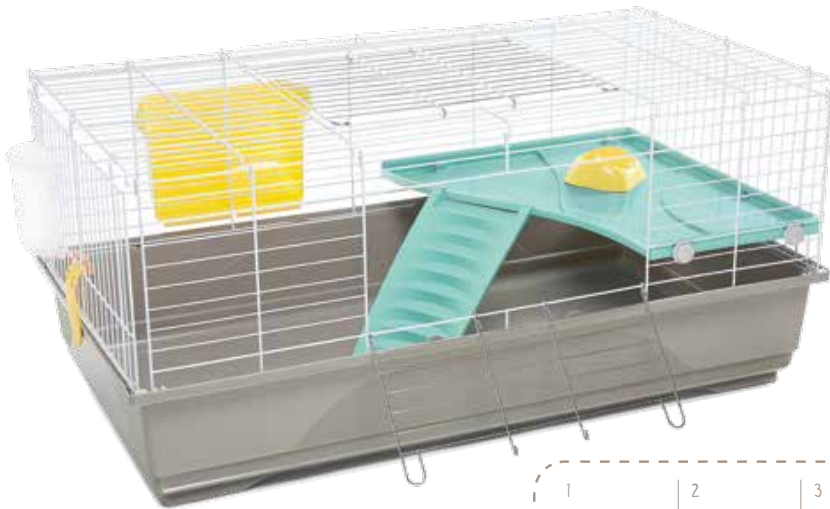

RONNY 80

LIMITED EDITION

[5-05811]

→ 80 ↙ 48,5 ↑ 42 cm | 26 mm 
Vol. 0,085 m³ 

RONNY 100

LIMITED EDITION

[5-06111]

→ 100 ↙ 54,5 ↑ 45 cm | 26 mm 
Vol. 0,119 m³ 

Casita aislada

Tapa extraíble

[5-18656]

IMAC

42

→ 58 L 38 ↑ 38,5 cm | Vol. 0,067 m³ | 10,2 mm

La jaula Fantasy es la base. Se puede hacer más grande añadiendo piezas del Kit.

KIT