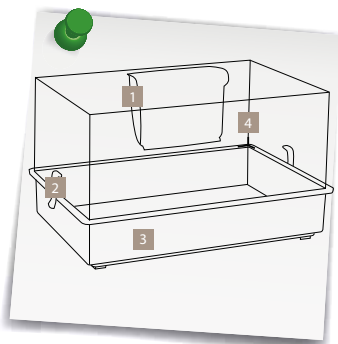

[5-04006]

Vol. 0,053 m³

1 + 1 + 1

Colores surtidos

Opcional

PIE DE JAULA 60 PG. 113

[5-21710]