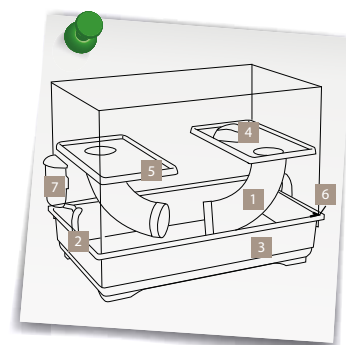

[5-13959] 8 4021799 403355

Opcional
PIE DE JAULA 80 PG. 113

[5-23650]

→ 80 L 48,5 ↑ 60,5 cm | Vol. 0,085 m³ | 26 mm