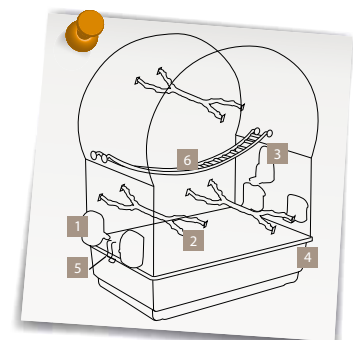

[5-19355]

8 021799 403089

[5-19324]

8 021799 403072

Opcional
PIE DE JAULA PG. 176

[5-20391]

[5-20395]

→ 61 ↙ 38 ↑ 76 cm | Vol. 0,157 m³ | 12,10 mm