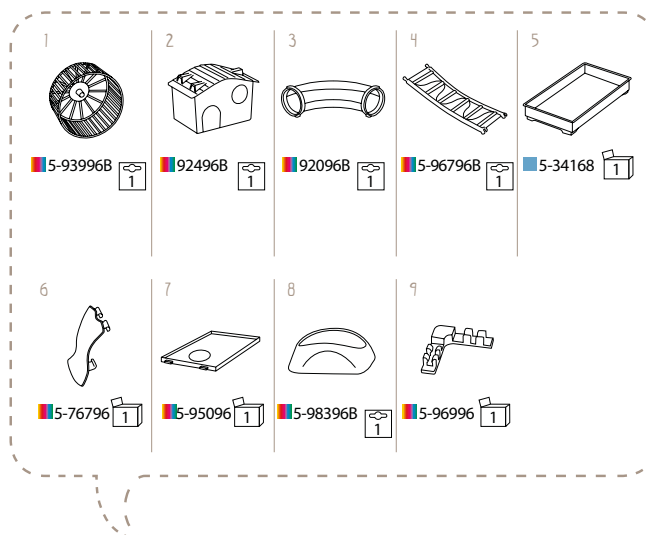

[5-16007] 8 021799 405380

→ 80 L 48,5 ↑ 38 cm | Vol. 0,085 m³ | | 10,2 mm

Opcional

PIE DE JAULA 80 PG. 113

[5-23650]