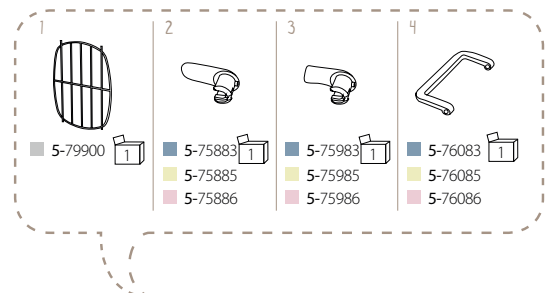

[5-80996M]

→ 48,5 ↓ 34 ↑ 32 cm

Vol. 0,080 m³ | 2 + 2 + 2 *Colores mixtos*