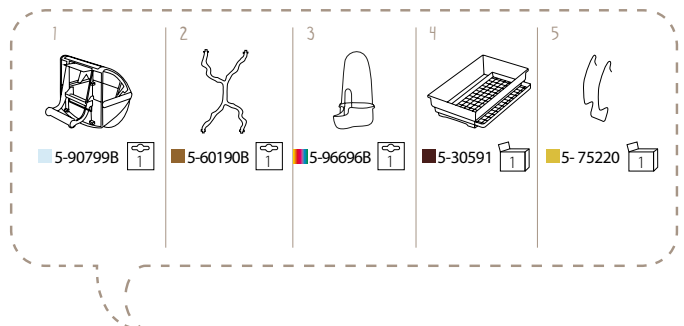

PAGODA EXPORT

Opcional
PIE DE JAULA PG. 175

[5-06324]

→ 50 ↙ 30 ↑ 53 cm | Vol. 0,071 m³ | [1] | 12,10 mm | ⇄ [1]