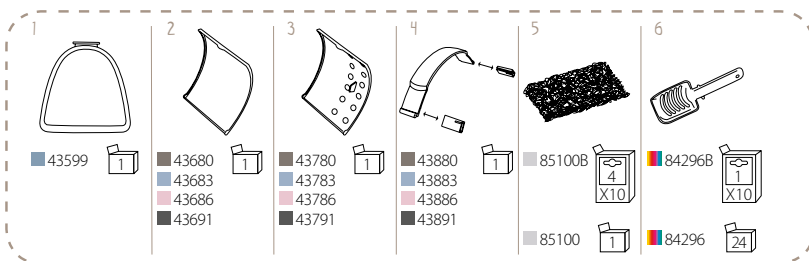

Filtro de carbón vegetal y pala incluidos

Asa abatible

Bandeja extraíble para mantener las bolsas higiénicas en su sitio

- 
[**5-83491**]

- 
[**5-83480**]

- 
[**5-83483**]

- 
[**5-83486**]

→ 40 ↙ 56 ↑ 42,5 cm | Vol. 0,166 m³ | 