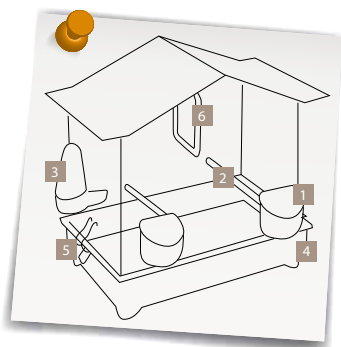

1	2	3	4	4	5	6
5-90799B	5-61396B	5-96696B	5-30483	5-30486	5-75210	5-91096B