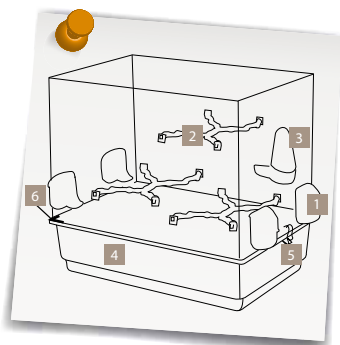

Opcional
PIE DE JAULA PG. 176

[5-20395] 

[5-08301]

→ 59 ↙ 38 ↑ 53 cm | Vol. 0,044m³ |  12,10 mm 

1	2	3	4	5	6
					
5-90799B 	5-60190B 	5-96696B 	5-34795 	5-75300 	5-95696 

ANDORRA

Escalera incluida

[5-19355]