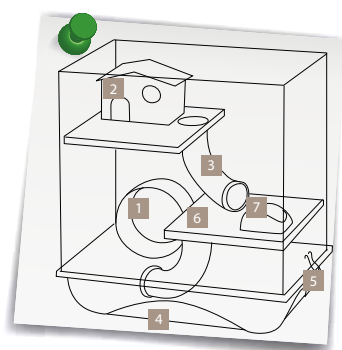

[5-03196] 

→ 45 ↙ 30,5 ↑ 17 cm | Vol. 0,046 m³ |  8,9 mm 

CRICETI 7

[5-02563]

→ 45 ✕ 30 ↑ 47,5 cm | Vol. 0,061 m³ | 1 | 10,2 mm

AHORRO EN COSTES DE TRANSPORTE Y ALMACENAMIENTO

¡Rápido y fácil!

¡Así de sencillo! Ahorro en costes de transporte y almacenamiento.

1

Extraer la jaula de la parte inferior

2

Colocar las cuatro fijaciones

3

Colocar la jaula: ¡ya está lista!

CRICETI 2

[5-07862]