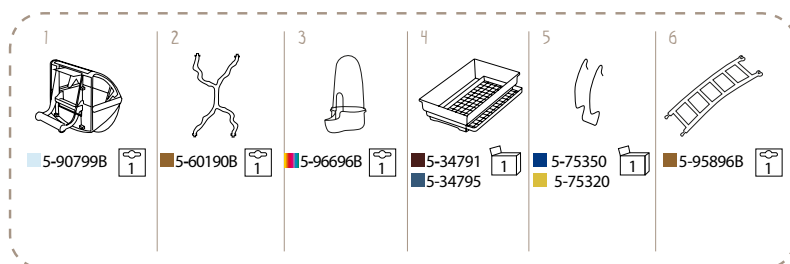

[5-19355]

8 021799 403089

[5-19324]

8 021799 403072

Opcional
PIE DE JAULA PG. 176

[5-20391]

[5-20395]

→ 61 ↙ 38 ↑ 76 cm | Vol. 0,157 m³ | 12,10 mm