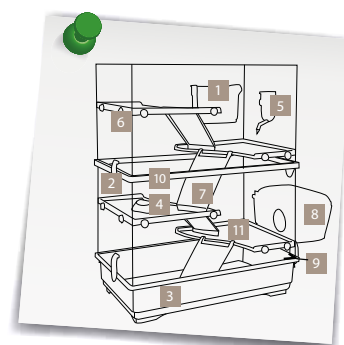

IMAC

70

[5-06754] 

→ 80 ∟ 48,5 ↑ 104 cm | Vol. 0,101 m³ |  26 mm 

Opcional

PIE DE JAULA 80 PG. 113

 [5-23650]  

PIE DE JAULA EXPOSITORES