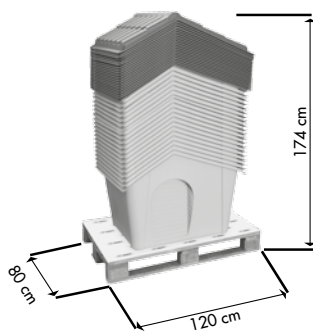

[5-17890]

Vol. 0,638 m³

[5-17890P]

Vol. 1,670 m³