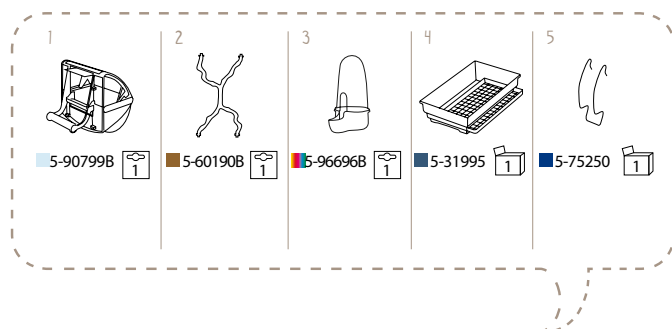

→ 50 ↙ 30 ↑ 65 cm | Vol. 0,092 m³ |  12,10 mm 

ELISA

IMAC

104

[5-06655]

Opcional
PIE DE JAULA PG. 177

[5-22695]

→ 50 ↙ 30 ↑ 58 cm | Vol. 0,079 m³ | 12,10 mm