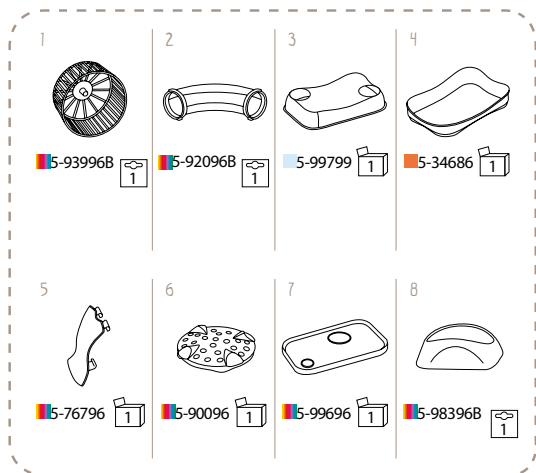

Casita aislada

Tapa extraíble

[5-18656]

IMAC

42

→ 58 L 38 ↑ 38,5 cm | Vol. 0,067 m³ | 10,2 mm

La jaula Fantasy es la base. Se puede hacer más grande añadiendo piezas del Kit.

KIT