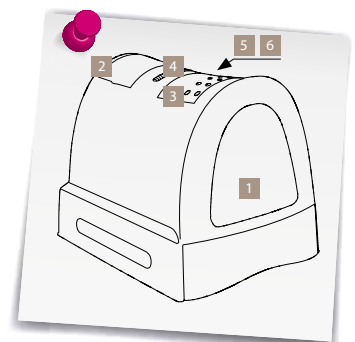

Filtro de carbón vegetal y pala incluidos

Asa abatible

Bandeja extraíble para mantener las bolsas higiénicas en su sitio

- 
[**5-83491**]

- 
[**5-83480**]

- 
[**5-83483**]

- 
[**5-83486**]

→ 40 ↙ 56 ↑ 42,5 cm | Vol. 0,166 m³ | 