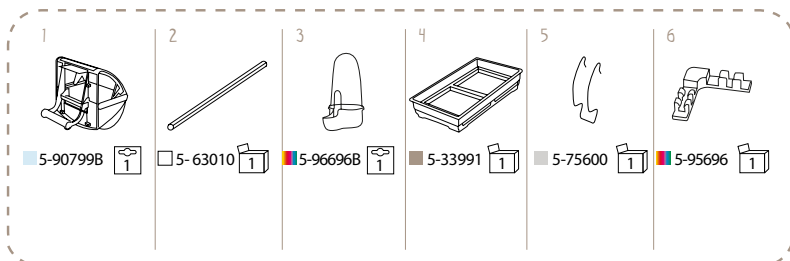

[5-05101] 8 021799 403281

→ 80,5 ↙ 49 ↑ 65 cm | Vol. 0,085 m³ | | 12,10 mm

Opcional
PIE DE JAULA 80 PG. 177

☐ [5-23610]