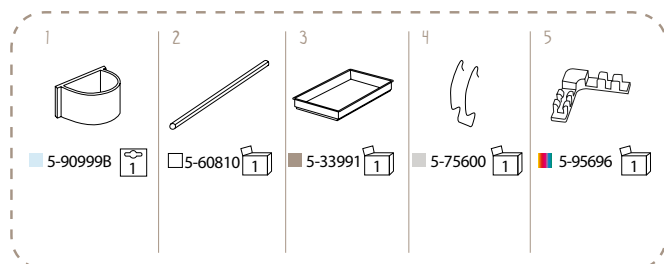

□ [5-22510] 

→ 61 ↙ 40 ↑ 66 cm | Vol. 0,143 m³ |  | 19,90 mm 

WILMA

[5-11001]  8 021799 408299

→ 80,5 L 49 ↑ 65,5 cm | Vol. 0,085 m³ |  | 19,90 mm 

Opcional
PIE DE JAULA 80 PG. 177

 [5-23610] 

EZIA SPECIAL