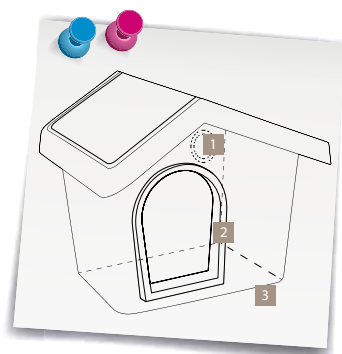

IMAC

[5-17785]

Vol. 0,294 m³

[5-17790]

Vol. 0,294 m³

[5-17796P]

Vol. 1,580 m³

Colores mixtos