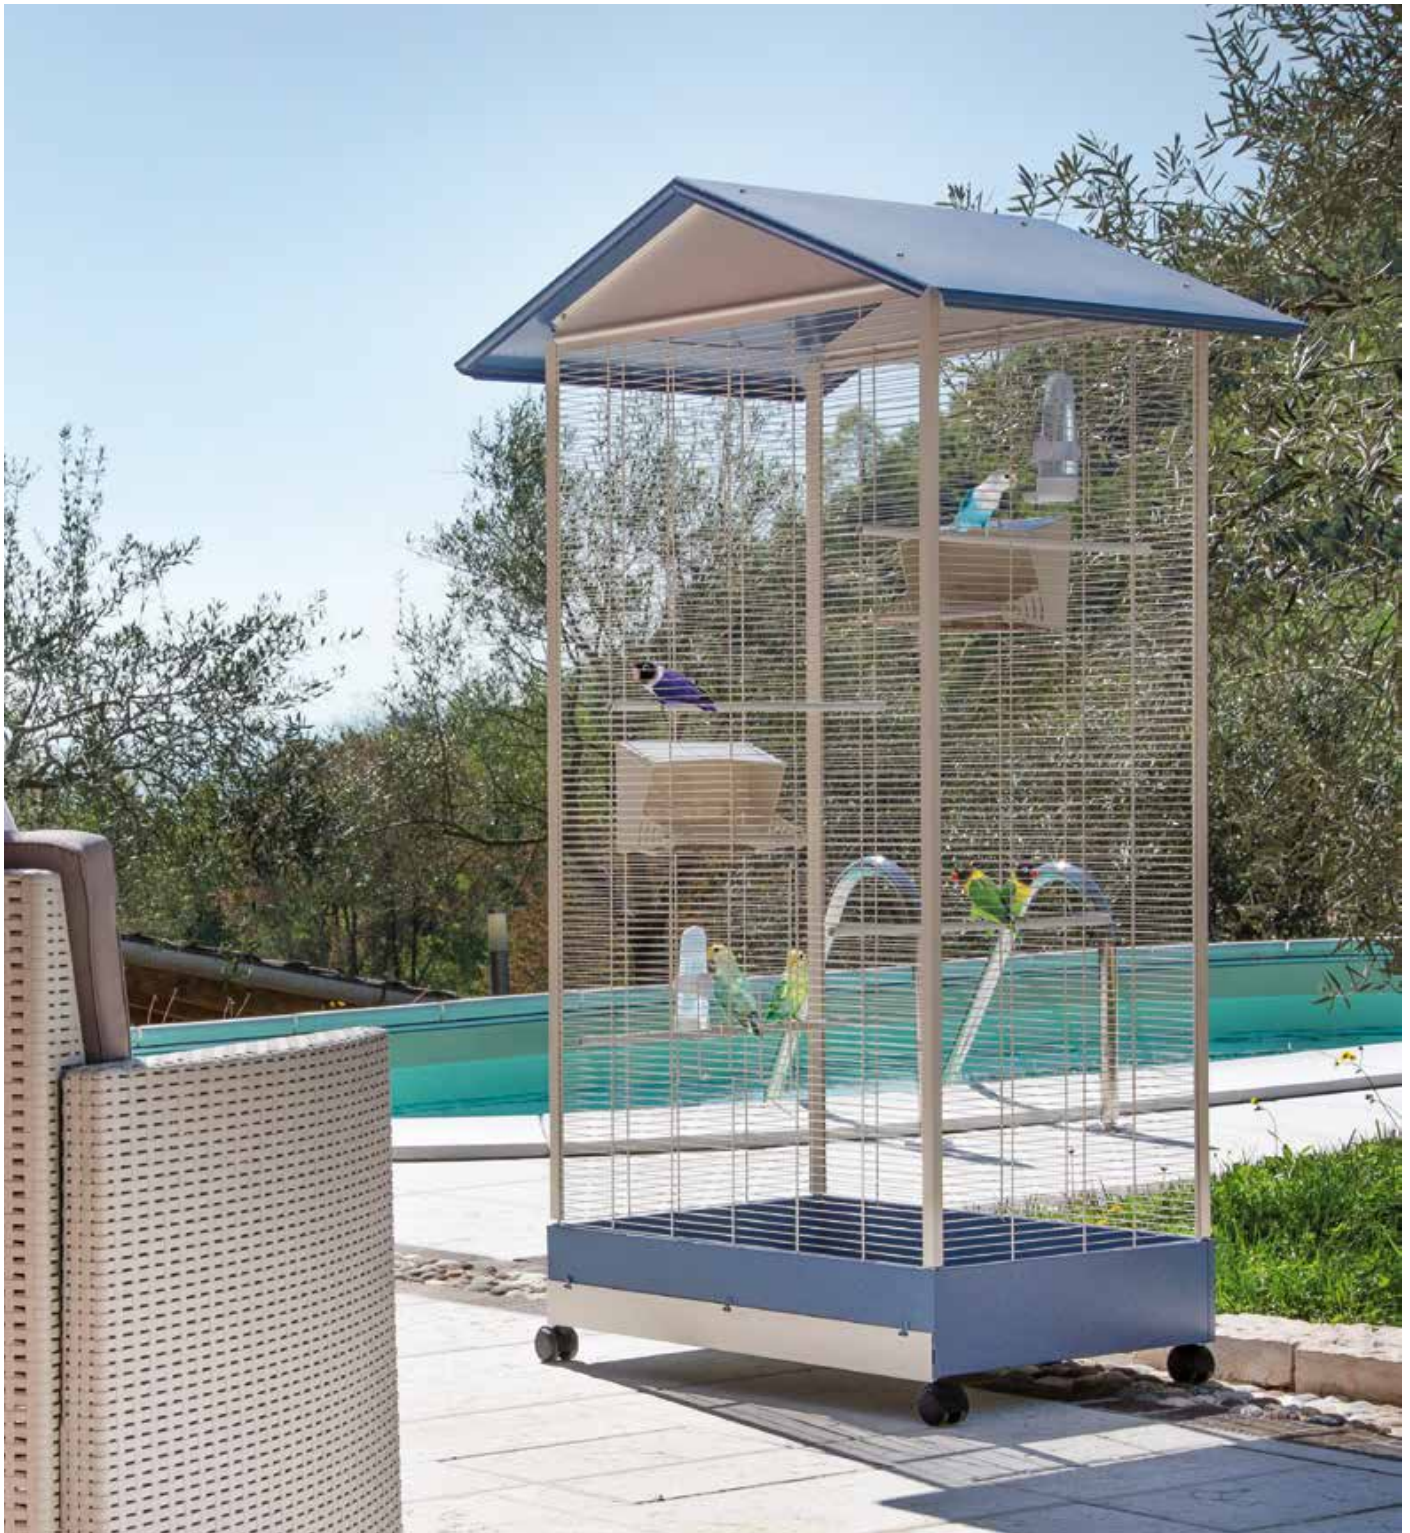

→ 100,5 ↙ 72,5 ↑ 167,5 cm

Vol. 0,136 m³ |  | 12,10 mm 

MILLY

IMAC

90

Opcional

PIE DE JAULA PG. 176

Ø 33 ↑ 48 cm | Vol. 0,088 m³ | 2 | 12,10 mm