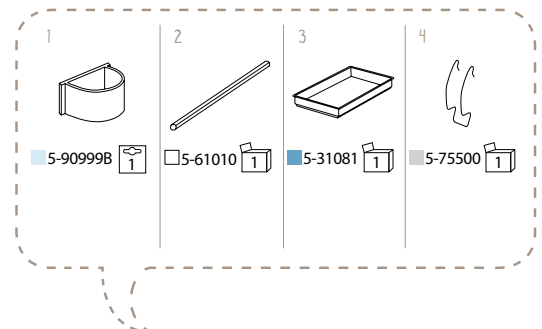

□ [5-22510] 

→ 61 ↙ 40 ↑ 66 cm | Vol. 0,143 m³ |  | 19,90 mm 

WILMA

[5-11001]  8 021799 408299

→ 80,5 L 49 ↑ 65,5 cm | Vol. 0,085 m³ |  | 19,90 mm 

Opcional
PIE DE JAULA 80 PG. 177

 [5-23610] 

EZIA SPECIAL