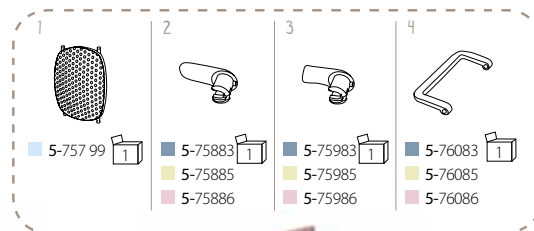

[5-80996]

→ 48,5 x 34 x 32 cm

Vol. 0,080 m³ |

2

+

2

+

2

Colores surtidos