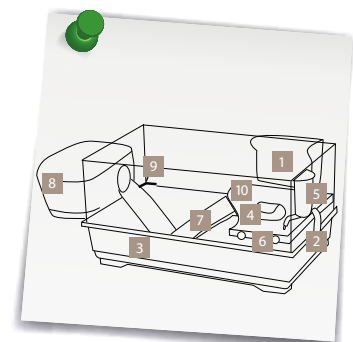

EASY PLUS 80

IMAC

64

[5-07357]  8 40217991403690

→ 80 ∟ 48,5 ↑ 42 cm | Vol. 0,085 m³ |  | 26 mm 

Opcional
PIE DE JAULA 80 PG. 113

■ [5-23650]  

RONNY 80