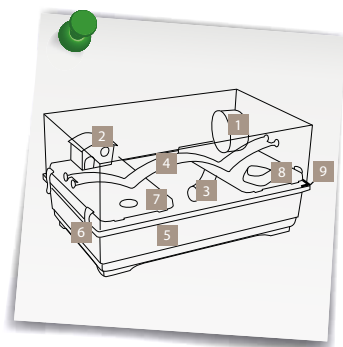

[5-16007] 8 021799 405380

→ 80 L 48,5 ↑ 38 cm | Vol. 0,085 m³ | | 10,2 mm

Opcional

PIE DE JAULA 80 PG. 113

[5-23650]