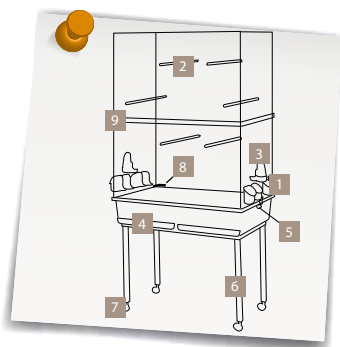

1 5-90799B	2 5-63010	3 5-96696B	4 5-33991	5 5-75600
6 5-23610	7 5-78391	8 5-95696	9 5-98210