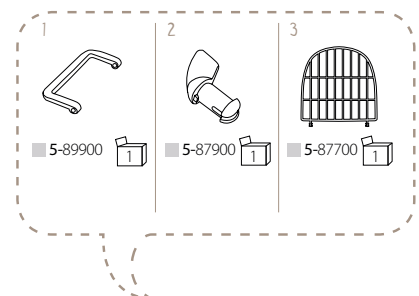

LINUS

OPCIONAL
PUF LINUS PG. 32

[5-87496] 

→ 50 L 32 ↑ 34,5 cm | Vol. 0,130 m³ | 

LINUS CABRIO

OPCIONAL
PUF LINUS PG. 32

[5-87496] 

 [5-80586]  8 021799 405809