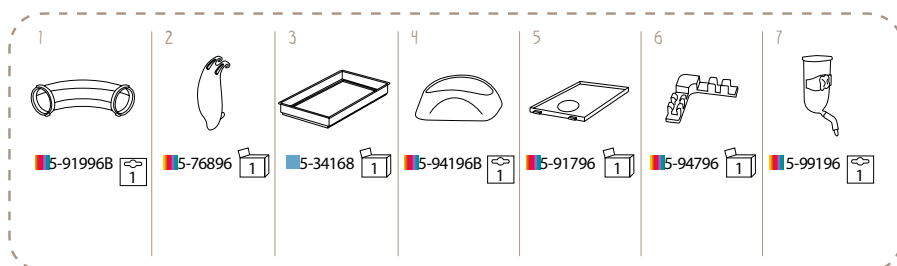

[5-13959] 8 4021799 403355

Opcional
PIE DE JAULA 80 PG. 113

[5-23650]

→ 80 L 48,5 ↑ 60,5 cm | Vol. 0,085 m³ | 26 mm