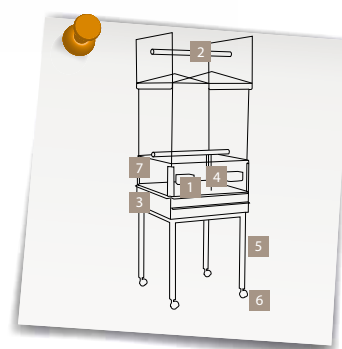

[5-12601] 8 021799 403317

→ 57 ↙ 54 ↑ 82/138 cm | Vol. 0,293 m³ | 29,15 mm