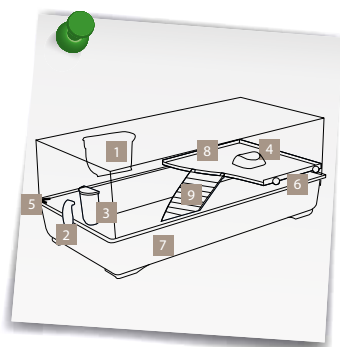

RONNY 80

LIMITED EDITION

[5-05811]

→ 80 ↙ 48,5 ↑ 42 cm | 26 mm 
Vol. 0,085 m³ 

RONNY 100

LIMITED EDITION

[5-06111]

→ 100 ↙ 54,5 ↑ 45 cm | 26 mm 
Vol. 0,119 m³ 