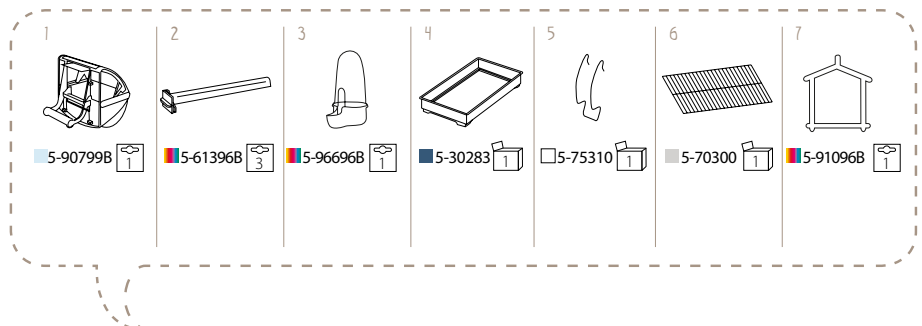

[5-21610] 

1	2	3	4	4	5	6
						
 5-90799B 	 5-61396B 	 5-96696B 	 5-30483 	 5-30486 	 5-75210 	 5-91096B 

Opcional
PIE DE JAULA PG. 175-176

[5-20210] 

[5-21410] 

[5-21610] 

[5-06063]

→ 47 ↙ 29 ↑ 45 cm | Vol. 0,127 m³ |  12,10 mm 