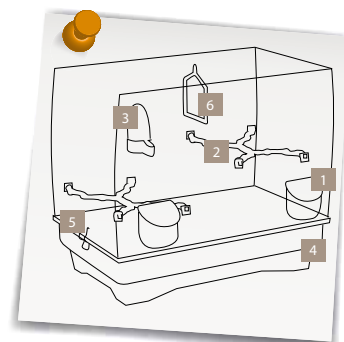

IRENE 3

[5-01963]

[5-01905]

Opcional
PIE DE JAULA PG. 177

- ☐ [5-22610]
- ☐ [5-22691]
- ☐ [5-22695]

→ 51 ↙ 30 ↑ 48 cm | Vol. 0,062 m³ | 12,10 mm

1 5-90799B	2 5-60190B	3 5-96696B	4 5-31995 5-31991	5 5-75100 5-75110	6 5-91096B