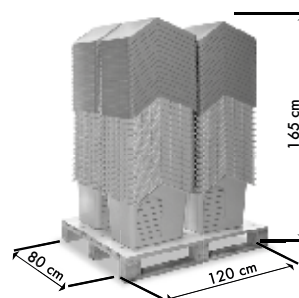

IMAC

[5-17785]

Vol. 0,294 m³

[5-17790]

Vol. 0,294 m³

[5-17796P]

Vol. 1,580 m³

Colores mixtos