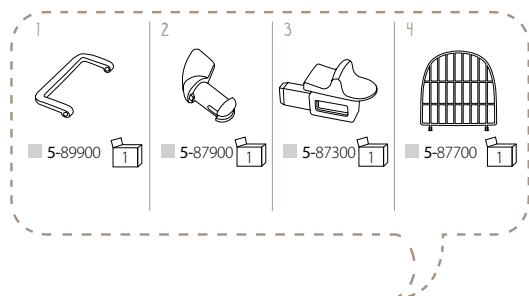

OPCIONAL
PUF LINUS PG. 32

[5-87496]

[5-80586] 8 021799 405809

[5-80591] 8 021799 407056

[5-80594] 8 021799 404987

→ 50 ↙ 32 ↑ 34,5 cm | Vol. 0,090 m³ |