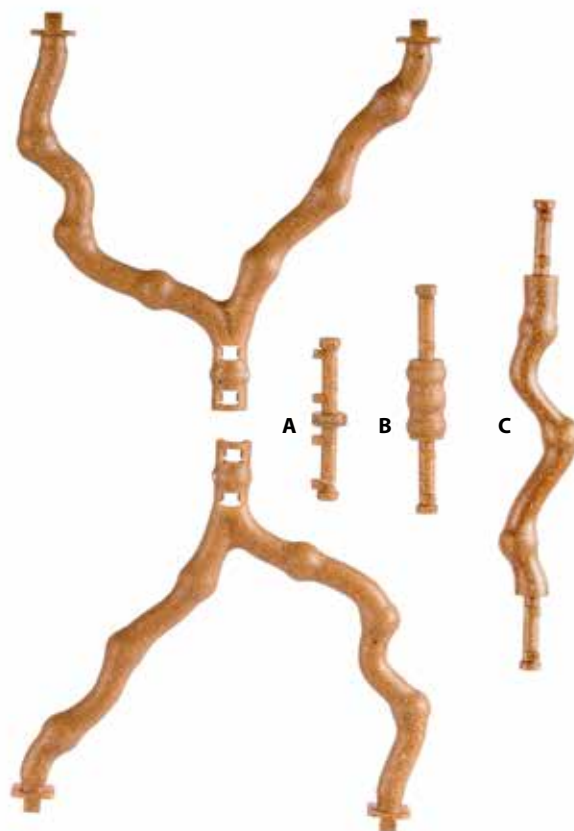

1	2	3	4	5	6	7
5-90999B	5-62090	5-62190	5-34810	5-71400	5-78491	5-94599

VOGUE

IMAC

124

[5-21391]

Ø 55 ↑ 123 cm | Vol. 0,050 m³ |

PIEZAS DE RECAMBIO Y ACCESORIOS

RAMO

Una percha con forma de rama con un diámetro que puede oscilar de los 10 hasta los 14 mm, compuesta en un 50% por harina de madera.

Esta percha exige al pájaro modificar su postura, tal y como si estuviese posado sobre una rama natural. Esto permite al pájaro ejercitar sus músculos, una actividad importantísima que en otras perchas más convencionales no puede realizar.