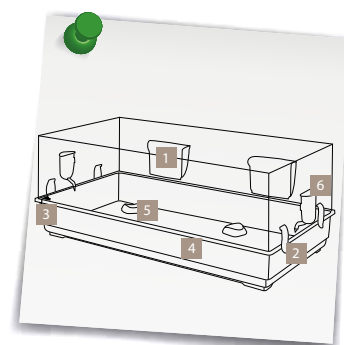

[5-04753]

8 021799 403737

→ 100 x 54,5 x 45cm | 26 mm

Vol. 0,184 m³ | 3 1+1+1 Colores mixtos
Opcional

PIE DE JAULA 100

PG. 113

[5-23850]

EASY 120