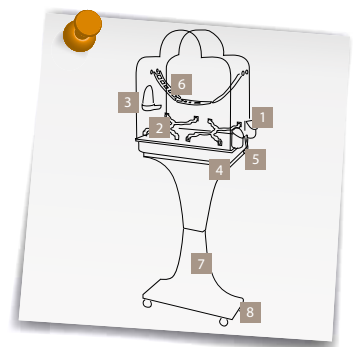

Vol. 0,092 m³ | 1

FIONA DELUX

LIMITED EDITION

[5-01061]

8 021799 416171

→ 50 ↓ 30 ↑ 65/136 cm | 12,10 mm

Vol. 0,092 m³ | 1

Práctico sistema de ahorro de espacio