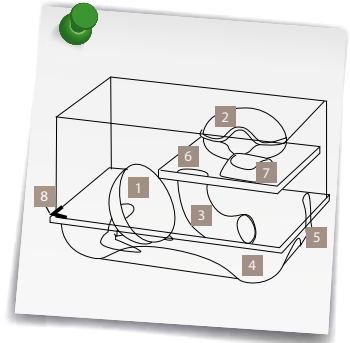

IDEAL PARA:

ROEDORES

 Unidad Venta	 Venta unitaria en Blister	 Distancia entre barrotes	 5-907998 Color
--	---	---	--

CRICETI 9

LIMITED EDITION

[5-06411]

→ 45 ↙ 30,5 ↑ 29 cm | 10,2 mm

Vol. 0,018 m³ | 1