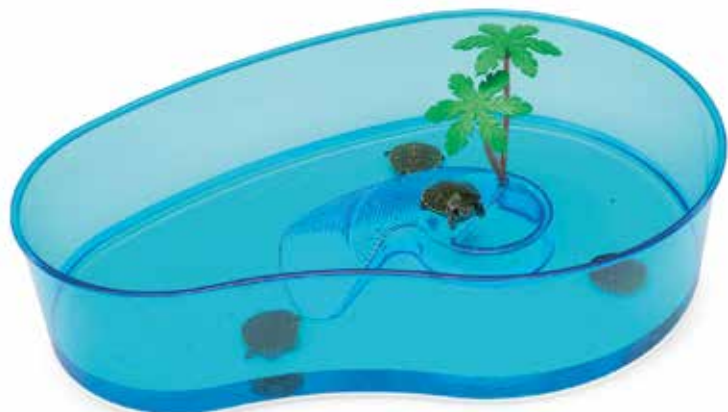

→ 32 ↯ 22 ↑ 8 cm | Vol. 0,020 m³ | 2+2+2 *Colores mixtos*

VIRGOLA

[5-56499]

→ 40 ↯ 27,5 ↑ 9,5 cm | Vol. 0,031 m³ |

TURTLE BEACH

[5-56696] 

8 021799 405656

→ 32 x 27 x 7 cm | Vol. 0,011 m³ | 