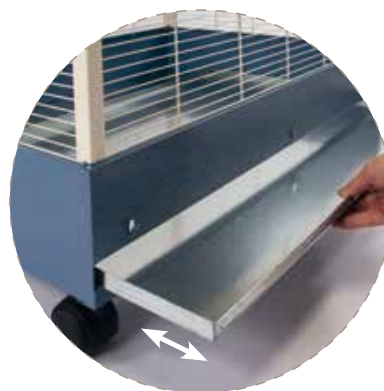

LOBELIA

[5-04996]

→ 84,5 ↙ 72,5 ↑ 165,5 cm

Vol. 0,116 m³ |  | 12,10 mm 

PERVINCA

IMAC

88

[5-05296]