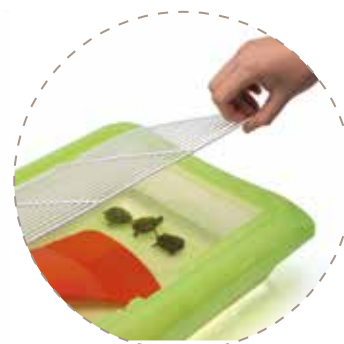

ATLANTIS

[5-56899] 8 021799 406516

→ 45,5 ✕ 31 ↑ 13,5 cm | Vol. 0,054 m³

NINFEA

[5-56999] 8 021799 406523

→ 45,5 ✕ 31 ↑ 13,5 cm | Vol. 0,054 m³