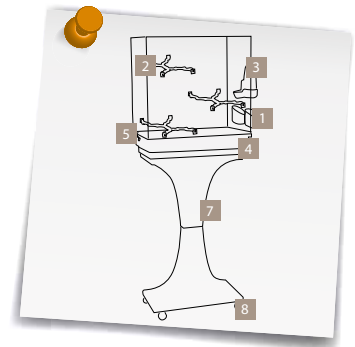

CAMILLA

LIMITED EDITION

Práctico sistema de ahorro de espacio

Ruedas giratorias

[5-03761]

8 021799 416164

→ 50 ↓ 30 ↑ 57/129 cm | 12,10 mm

Vol. 0,092 m³ | 1

FIONA DELUX

LIMITED EDITION

[5-01061]

8 021799 416171

→ 50 ↓ 30 ↑ 65/136 cm | 12,10 mm

Vol. 0,092 m³ | 1

Práctico sistema de ahorro de espacio

Ruedas giratorias

1 90799B X15	2 60190B X10	3 96696B X10	4 31980
5 75310	6 95896B X6	7 22610	8 78591

Fiona Delux

75210

IMAC

86