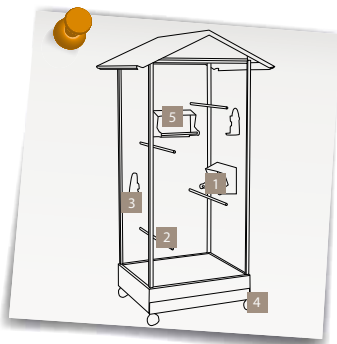

LOBELIA

[5-04996]

→ 84,5 ↙ 72,5 ↑ 165,5 cm

Vol. 0,116 m³ |  | 12,10 mm 

PERVINCA

IMAC

88

[5-05296]

→ 100,5 ↙ 72,5 ↑ 167,5 cm

Vol. 0,136 m³ |  | 12,10 mm 

MILLY

IMAC

90

Opcional

PIE DE JAULA PG. 176

Ø 33 ↑ 48 cm | Vol. 0,088 m³ | 2 | 12,10 mm