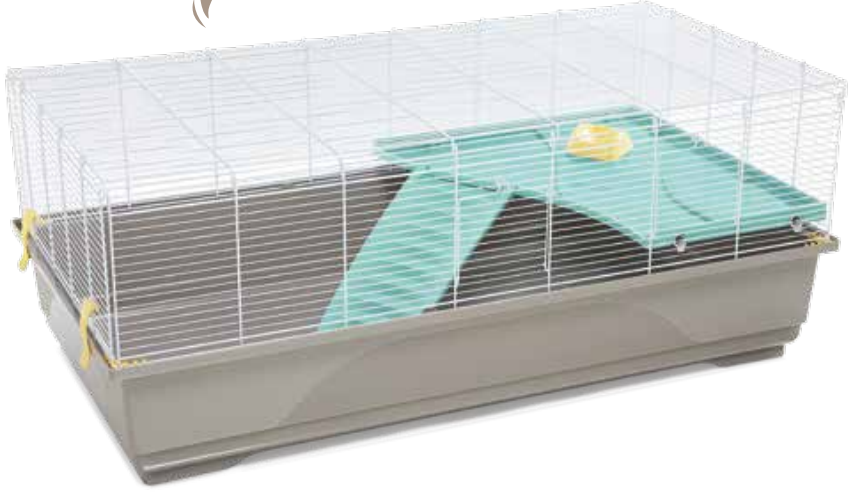

RAT 100

LIMITED EDITION