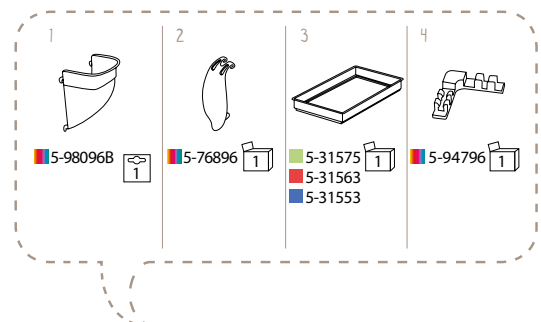

[5-19794]

8 021799 404437

Opcional
BEBEDERO 210 PG. 122

[5-93696] 

→ 70,5 x 45,5 x 29 cm | Vol. 0,069 m³ | 

EASY 60

[5-04017]

Vol. 0,041 m³

EASY 80

[5-04653]

8 021799 403669

→ 80 x 48,5 x 42 cm | 26 mm

Vol. 0,130 m³ | 3 1+1+1 Colores mixtos
Opcional

PIE DE JAULA 80 PG. 113

[5-23650]

EASY 100