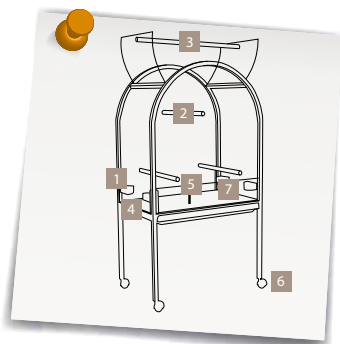

IMAC

122

[5-12601]  8 021799 403317

→ 57 ↙ 54 ↑ 82/138 cm | Vol. 0,293 m³ |  29,15 mm 

AMANDA

[5-14201]

8 021799 403324

→ 85 ↙ 54 ↑ 155 cm | Vol. 0,165 m³ | 29,15 mm