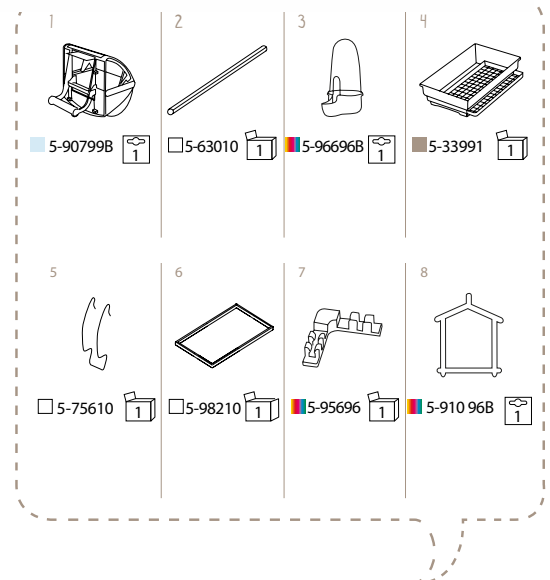

GINEVRA

[5-13811]

→ 80,5 ↙ 49 ↑ 94 cm | Vol. 0,148 m³ | | 12,10 mm

Optional
PIE DE JAULA 80 PG. 177

[5-23610]