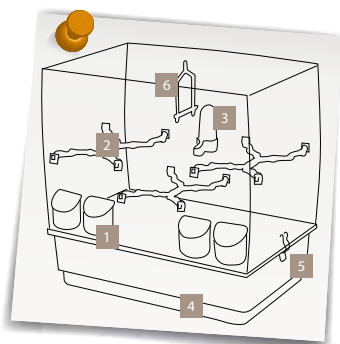

IRENE 4

[5-03661]

[5-03605]

Opcional
PIE DE JAULA PG. 176

■ [5-20391]

■ [5-20395]

→ 59 ↙ 38 ↑ 56 cm | Vol. 0,105 m³ | 12,10 mm

1 5-90799B	2 5-60190B	3 5-96696B	4 5-34795 5-34791	5 5-75200 5-75210	6 5-91096B
-------------------	-------------------	-------------------	-----------------------------	-----------------------------	-------------------