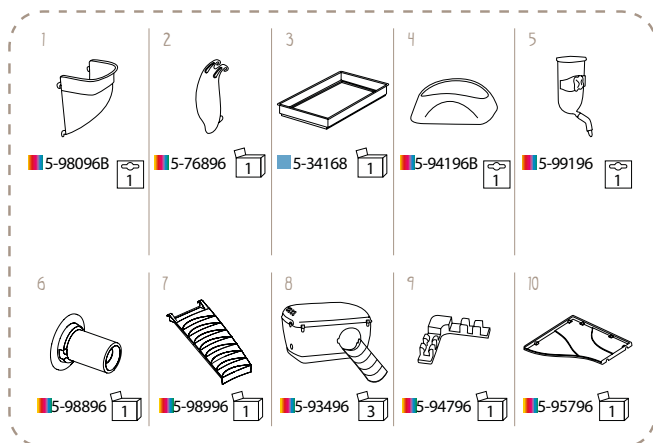

BENNY 80

IMAC

68

[5-05959]  8 021799 403683

→ 80 L 48,5 U 60 cm | Vol. 0,085 m³ |  26 mm 

Opcional

PIE DE JAULA 80 PG. 113

■ [5-23650]  