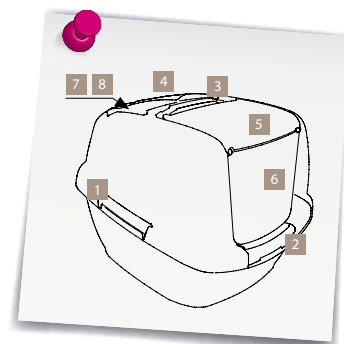

MADDY

Filtro de carbón vegetal y pala incluidos

Puerta abatible frontalmente para una limpieza fácil

Plataforma de apoyo para entrar y salir

También apto para gatos grandes

→ 62   ↙ 49,5   ↑ 47,5 cm   Vol. 0,170 m³

[5-44091] 8 021799 416252

[5-44060] 8 021799 416249

[5-44080] 8 021799 416256

BOLSA SANDY
Opcional

[5-46599B]