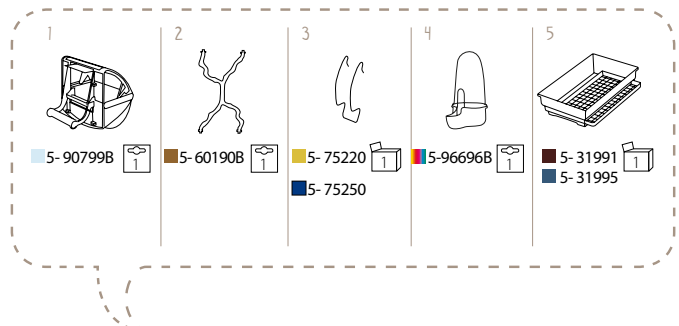

8 021799 402846

Opcional
PIE DE JAULA PG. 175

[5-20210]

[5-20291]

→ 50 ↙ 30 ↑ 50 cm | Vol. 0,067 m³ | | 12,10 mm

AGATA

Optional
PIE DE JAULA PG. 177

→ 58 ↙ 33 ↑ 62,5 cm | Vol. 0,106 m³ | 12,10 mm

CAMILLA

[5-03724]

[5-03763]

Práctico sistema de ahorro de espacio

Con ruedas giratorias

→ 50 ← 30 ↑ 57/129 cm | Vol. 0,092 m³ | 12,10 mm

1	2	3	4	5	6	7
5-90799B	5-60190B	5-96696B	5-31991 5-31995	5-75310 5-75320	5-22691 5-22695	5-78591