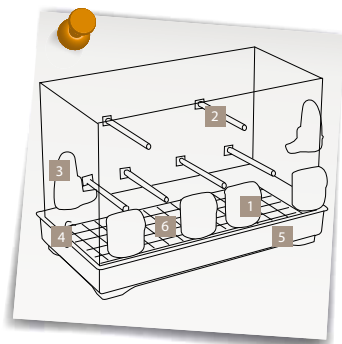

Opcional
PIE DE JAULA PG. 175

[5-20210]

COVA 55

[5-07403]

→ 58 ✕ 31 ↑ 40 cm | Vol. 0,080 m³ | | 12,10 mm

COVA 65

[5-07608]

→ 67 ⚡ 34,5 ↑ 43,5 cm | Vol. 0,107 m³ |  12,10 mm 