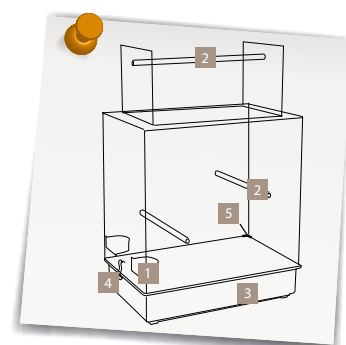

□ [5-22510] 

→ 61 ↙ 40 ↑ 66 cm | Vol. 0,143 m³ |  | 19,90 mm 

WILMA

[5-11001]  8 021799 408299

→ 80,5 L 49 ↑ 65,5 cm | Vol. 0,085 m³ |  | 19,90 mm 

Opcional
PIE DE JAULA 80 PG. 177

 [5-23610] 

EZIA SPECIAL