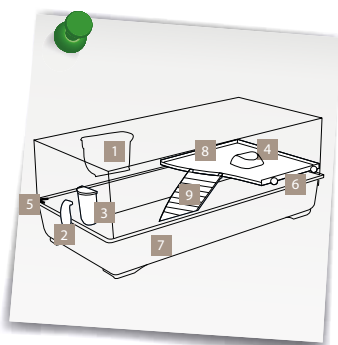

 [5-23850]  

RONNY 120

[5-06550]  8 021799 408015

→ 120 ⇄ 60 ↑ 46,5 cm | Vol. 0,178 m³ |  26 mm 

Opcional

PIE DE JAULA 120 PG. 113

 [5-24050] 

1  5-98096B 	2  5-76896 	3  5-99196 	4  5-94196B 	5  5-94796 	6  5-98896 	7  Ronny 80 5-34198 
7  Ronny 100 5-34283 	7  Ronny 120 5-34394 	8  Ronny 80 5-95796 	8  Ronny 100 5-97196 	8  Ronny 120 5-97596 	9  Ronny 80/100 5-98996 	9  Ronny 120 5-99296 