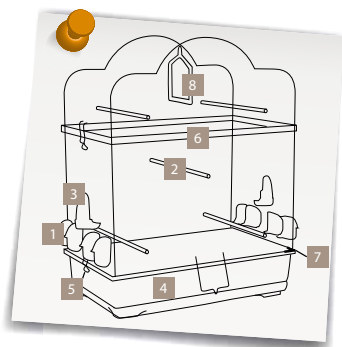

GINEVRA

[5-13811]

→ 80,5 ↙ 49 ↑ 94 cm | Vol. 0,148 m³ | | 12,10 mm

Optional
PIE DE JAULA 80 PG. 177

[5-23610]