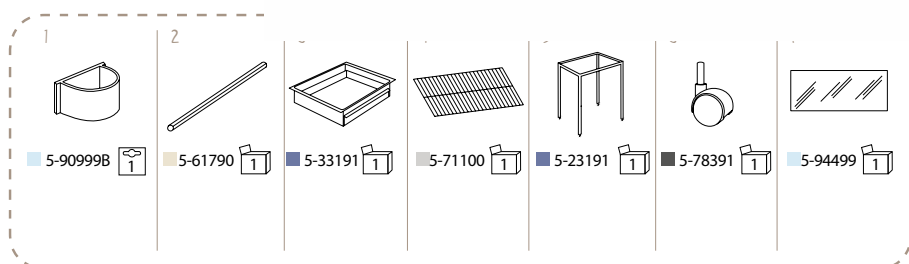

[5-12601] 8 021799 403317

→ 57 ↙ 54 ↑ 82/138 cm | Vol. 0,293 m³ | 29,15 mm