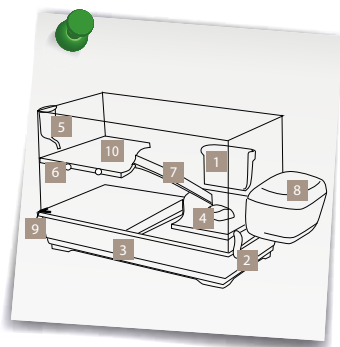

BENNY 100

[5-06854]

IMAC

69

→ 100 ↙ 54,5 ↑ 66 cm | Vol. 0,119 m³ | 26 mm

Opcional
PIE DE JAULA 100 PG. 113

■ [5-23850]

DOUBLE 80

IMAC

70

[5-06754] 

→ 80 ∟ 48,5 ↑ 104 cm | Vol. 0,101 m³ |  26 mm 

Opcional

PIE DE JAULA 80 PG. 113

 [5-23650]  

PIE DE JAULA EXPOSITORES