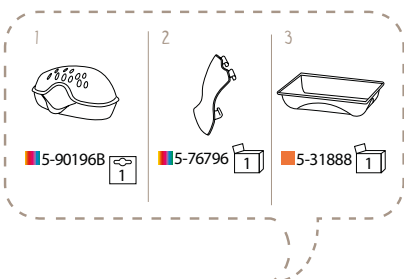

[5-03196] 

→ 45 ↙ 30,5 ↑ 17 cm | Vol. 0,046 m³ |  8,9 mm 

CRICETI 7

[5-02563]

→ 45 ✕ 30 ↑ 47,5 cm | Vol. 0,061 m³ | 1 | 10,2 mm

AHORRO EN COSTES DE TRANSPORTE Y ALMACENAMIENTO

¡Rápido y fácil!

¡Así de sencillo! Ahorro en costes de transporte y almacenamiento.