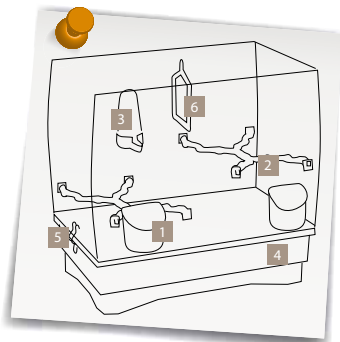

1 5-90799B	2 5-60190B	3 5-96696B	4 5-30582 5-30591	5 5-75100 5-75110	6 5-91096B