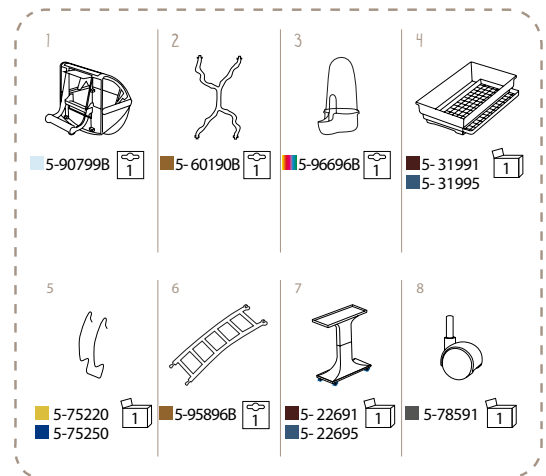

SOFIA

[5-01355]

8 021799 013554

[5-01324]

8 021799 402891

→ 63 ↙ 33 ↑ 61/133 cm

Vol. 0,133 m³ | | 12,10 mm