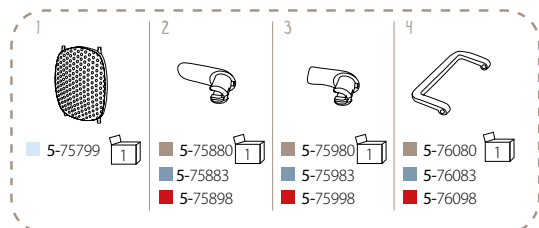

ALFOMBRA ZEUS 70

[5-64896]

8 021799 412548

→ 58 ↓ 42 ↑ 4 cm |

CARRY SPORT

Se monta en pocos segundos

OPCIONAL
PUF CARRY SPORT PG. 32

[5-64996] 

→ 48,5 L 34 ↑ 32 cm | Vol. 0,080 m³ 

[5-80996]

→ 48,5 x 34 x 32 cm

Vol. 0,080 m³ |

2

+

2

+