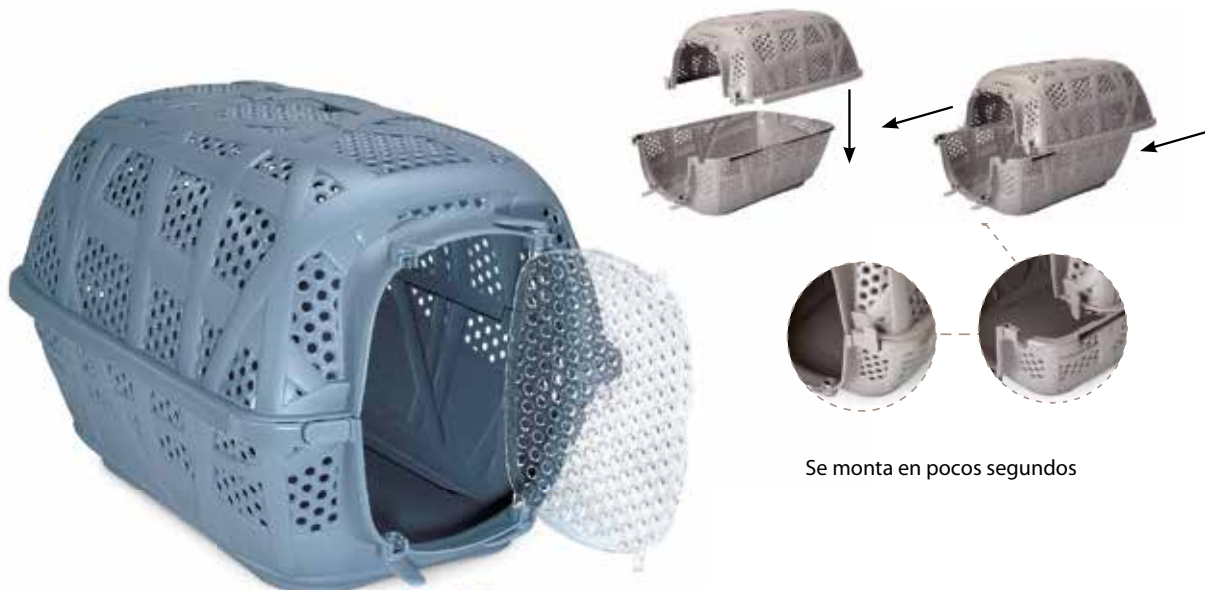

ALFOMBRA ZEUS 70

[5-64896]

8 021799 412548

→ 58 ↓ 42 ↑ 4 cm |

CARRY SPORT

Se monta en pocos segundos

OPCIONAL
PUF CARRY SPORT PG. 32

[5-64996] 