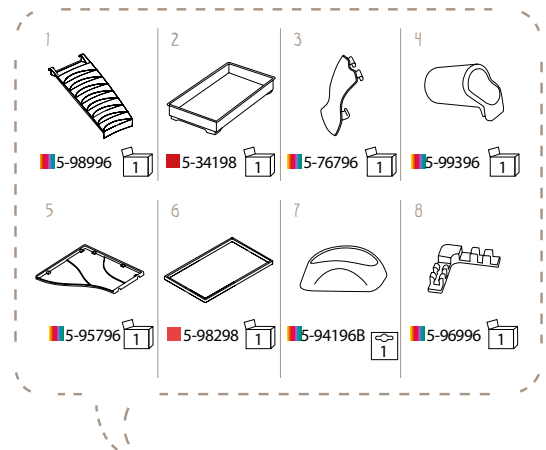

→ 80 ∟ 48,5 ↑ 110 cm | Vol. 0,101 m³ | 10,2 mm