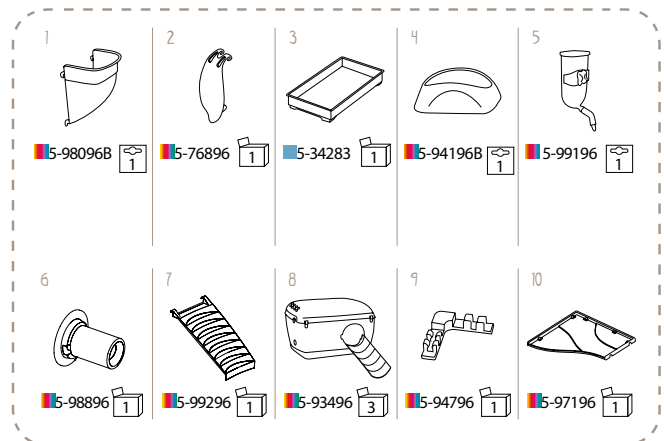

BENNY 100

[5-06854]

IMAC

69

→ 100 ↙ 54,5 ↑ 66 cm | Vol. 0,119 m³ | 26 mm

Opcional
PIE DE JAULA 100 PG. 113

■ [5-23850]

DOUBLE 80