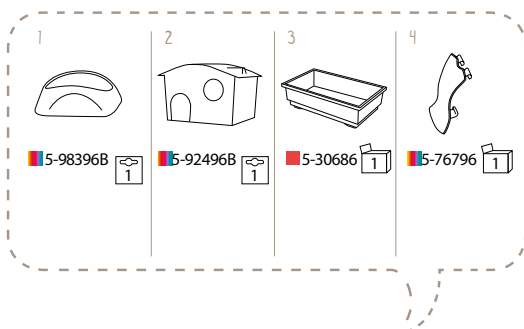

[5-03564]

→ 42 ↙ 26,5 ↑ 32 cm | Vol. 0,051 m³ | | 8,9 mm