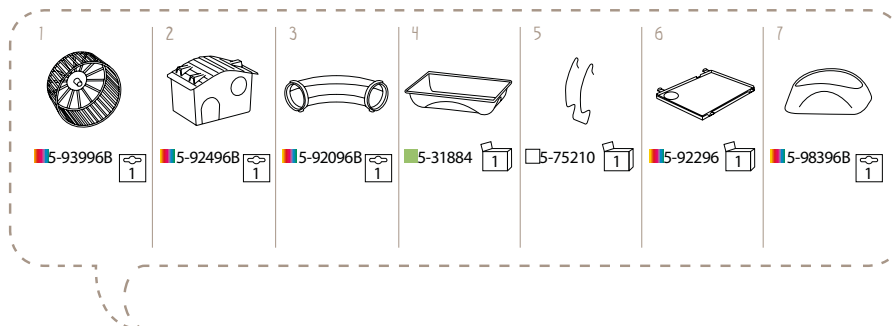

[5-03196] 

→ 45 ↙ 30,5 ↑ 17 cm | Vol. 0,046 m³ |  8,9 mm 

CRICETI 7

[5-02563]

→ 45 ✕ 30 ↑ 47,5 cm | Vol. 0,061 m³ | 1 | 10,2 mm

AHORRO EN COSTES DE TRANSPORTE Y ALMACENAMIENTO

¡Rápido y fácil!

¡Así de sencillo! Ahorro en costes de transporte y almacenamiento.

1

Extraer la jaula de la parte inferior

2

Colocar las cuatro fijaciones

3

Colocar la jaula: ¡ya está lista!

CRICETI 2

[5-07862]