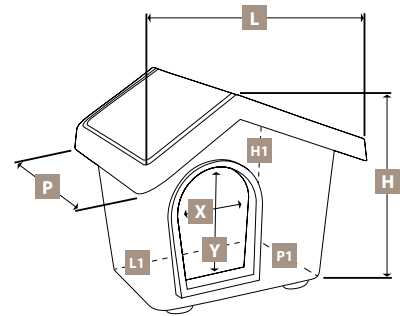

5 Borde reforzado antimordiscos

ZEUS 50

→ L=53 ↙ P=46 ↑ H=47,6 cm
 → L1=42 ↙ P1=30 ↑ H1=45 cm
 → X=15,5 ↑ Y=25 cm

[5-17683S] 
 8 021799 414399

Vol. 0,165 m³ |  1 + 1 + 1

[5-17685S] 
 8 021799 414382

Vol. 0,165 m³ |  1 + 1 + 1