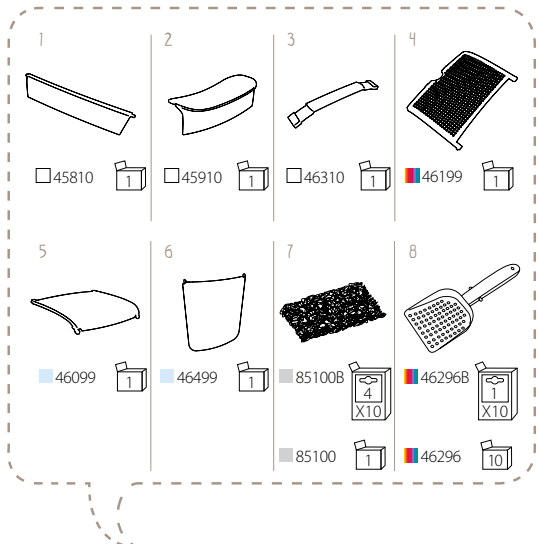

Plataforma de apoyo para entrar y salir

También apto para gatos grandes

→ 62   ↙ 49,5   ↑ 47,5 cm   Vol. 0,170 m³

[5-44091] 8 021799 416252

[5-44060] 8 021799 416249

[5-44080] 8 021799 416256

BOLSA SANDY
Opcional

[5-46599B]