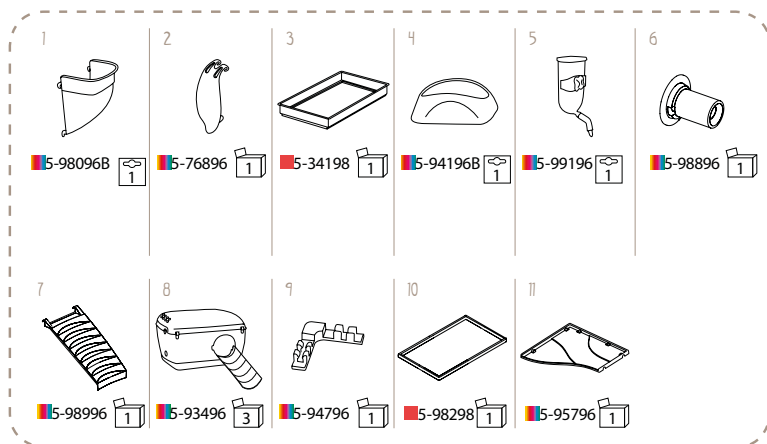

IMAC

70

[5-06754]

→ 80 ∟ 48,5 ↑ 104 cm | Vol. 0,101 m³ | 26 mm