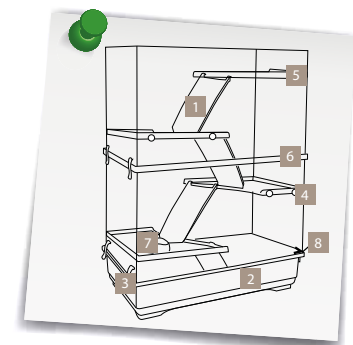

 [5-23650]  

→ 80 L 48,5 ↑ 63 cm | Vol. 0,085 m³ |  | 10,2 mm 

IMAC

58

RAT 80 DOUBLE

[5-02805]

Opcional

PIE DE JAULA 80 PG. 113