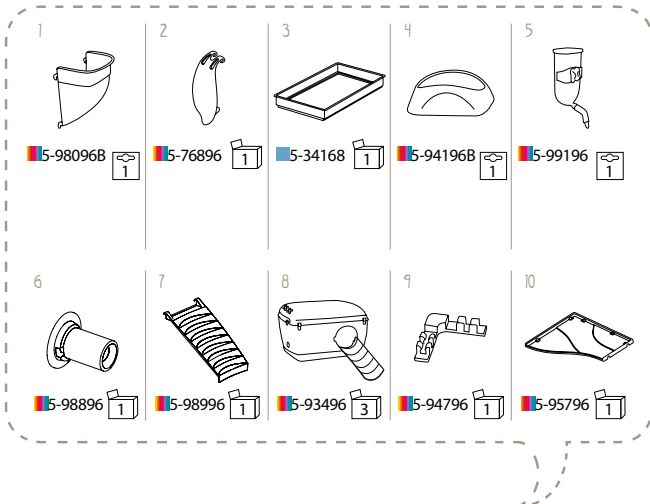

EASY PLUS 80

IMAC

64

[5-07357]  8 40217991403690

→ 80 ∟ 48,5 ↑ 42 cm | Vol. 0,085 m³ |  | 26 mm 

Opcional
PIE DE JAULA 80 PG. 113

■ [5-23650]  

RONNY 80