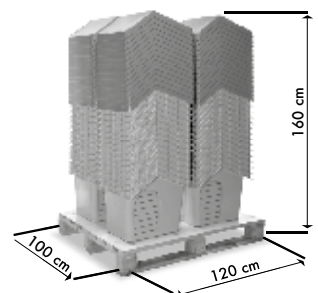

[5-17683S]
8 021799 414399

Vol. 0,165 m³ | 1 + 1 + 1

[5-17685S]
8 021799 414382

Vol. 0,165 m³ | 1 + 1 + 1

[5-17686S]
8 021799 414405

Vol. 0,165 m³ | 1 + 1 + 1

[5-17690S]
8 021799 411176

Vol. 0,165 m³ | 1 + 1 + 1

[5-17696S]
8 021799 414290

Vol. 0,165 m³ | 1 + 1 + 1

COLORES SURTIDOS

[5-17690]
8 021799 411176

Vol. 0,124 m³ | 1

[5-17696P]
8 021799 414726

Vol. 1,920 m³ | 15 + 15 + 15 + 15

Colores surtidos