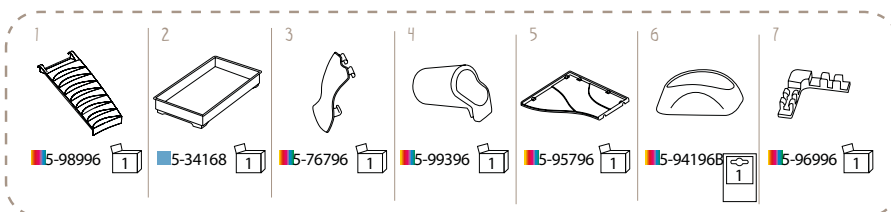

 [5-23650]  

→ 80 L 48,5 ↑ 63 cm | Vol. 0,085 m³ |  | 10,2 mm 

IMAC

58

RAT 80 DOUBLE

[5-02805]

Opcional

PIE DE JAULA 80 PG. 113