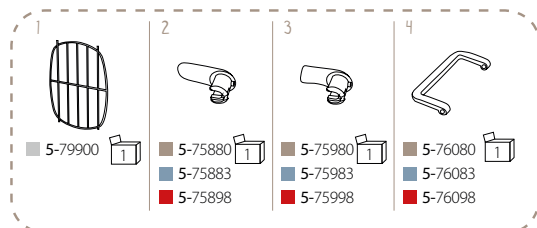

2

Colores surtidos

CARRY SPORT METAL

Se monta en pocos segundos

OPCIONAL
PUF CARRY SPORT PG. 32

[5-64996]

→ 48,5 L 34 ↑ 32 cm | Vol. 0,080 m³

[5-80996M]