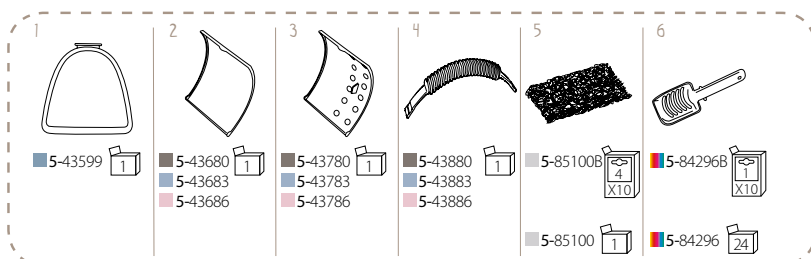

Bandeja higiénica con entrada desde arriba

También apto para gatos grandes

Techo con agujeros para eliminar el lecho de las patas

Evita que los perros se metan en la bandeja

Previene que el lecho salga fuera

[5-48196]

→ 52 L 40,5 ↑ 51 cm

Vol. 0,112 m³ |

ZUMA

Compartimento para almacenar las bolsas higiénicas

Bolsas higiénicas no incluidas

Filtro de carbón activo y pala incluidos

→ 40 ↙ 56 ↑ 42,5 cm | Vol. 0,166 m³ | 3

Optional
CLEAN UP PG. 81

[5-81199B]

PIEZAS DE RECAMBIO Y ACCESORIOS

CLEAN UP

→ 45 ↑ 35 cm

Bolsas de lecho para bandejas
higiénicas

Limpieza rápida y fácil

•Adecuadas para Easy Cat-My Cat-Jerry-Felix-
Zuma y otras bandejas higiénicas de medidas
50x40x12