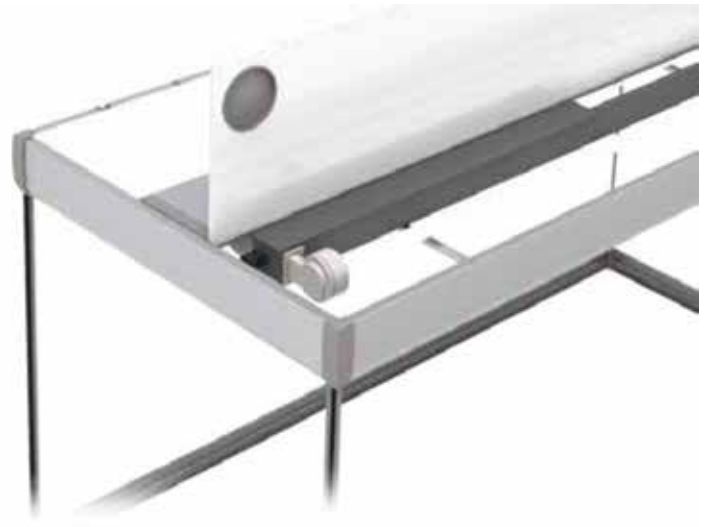

Con FUSION continuamos nuestra larga tradición en la fabricación de acuarios. Esto se refleja en la calidad de construcción, muy por encima del promedio. El nivel de precios habla por sí mismo y subraya que se trata de un producto extremadamente competitivo.

Programable ciclo de luz automático

Ud. Venta: 1

Ref.	EAN
AT7	 57 01883 14398 7

Lámpara 2x24W

Medida: 80 cm.

Ud. Venta: 1

Ref.	EAN
LU2X24	 57 01883 26260 2
LU2X24D	 57 01883 26261 9

Lámpara 2x39W

Medida: 100-200 cm.

Ud. Venta: 1

Ref.	EAN
LU2X39	 57 01883 26262 6
LU2X39D	 57 01883 26263 3

Lámpara 2x54W

Medida: 130 cm.

Ud. Venta: 1

Ref.	EAN
LU2X54	 57 01883 26264 0
LU2X54D	 57 01883 26265 7

Lámpara 2x80W

Medida: 160 cm.

Ud. Venta: 1

Ref.	EAN
LU2X80	 57 01883 26266 4
LU2X80D	 57 01883 26267 1